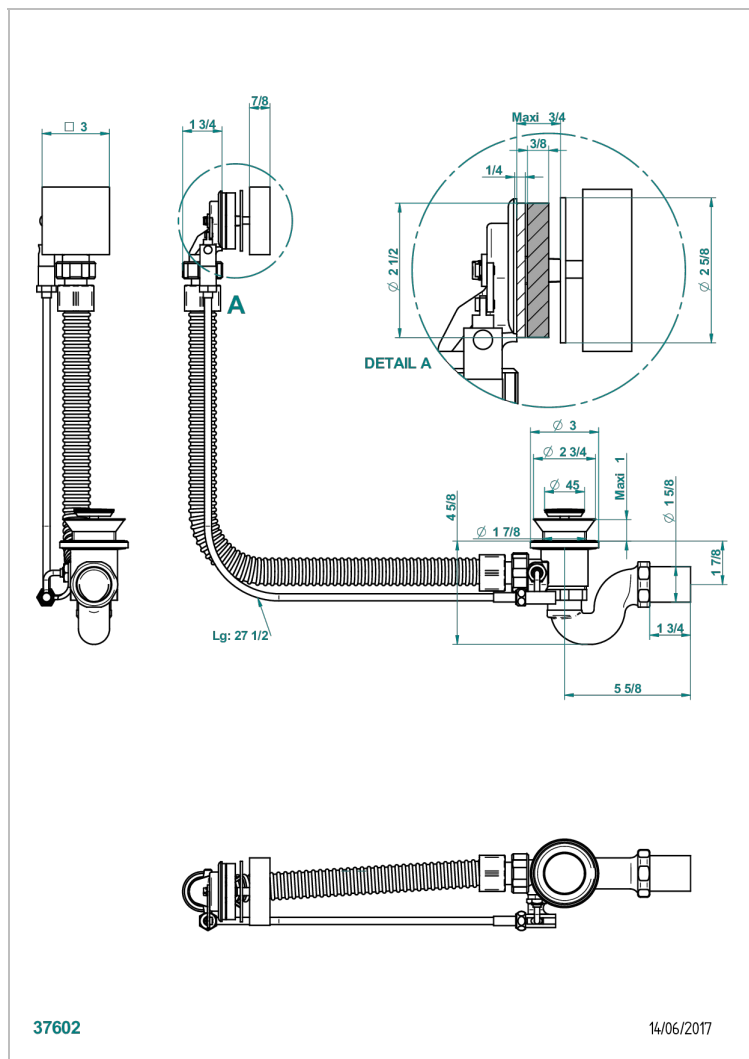

PROFIL ONICE NEGRO

A6N-300/70

Desagüe automatico de bañera lg 70 cm

THG[®]
PARIS

CARACTERÍSTICAS

- Profil Onice negro
- Desagüe automatico de bañera lg 70 cm

ACABADOS DISPONIBLES

Cromo - A02
Pvd blush - H62
Pvd blush mate - H60
Pvd color latón - H49
Pvd color latón mate - H50
Pvd color níquel - H55