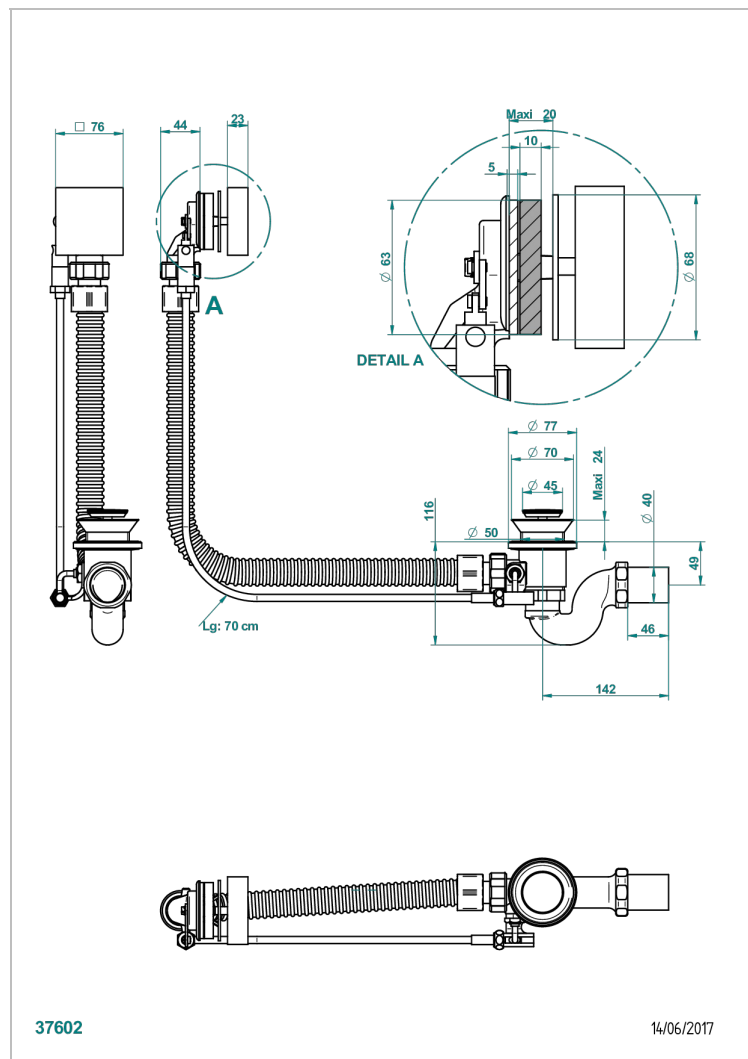

PROFIL LALIQUE CRISTAL CLAIR A MANETTES

A6H-300/70

Vidage automatique pour baignoire câble lg 70 cm

CARACTÉRISTIQUES

- Profil Lalique Cristal clair à manettes
- Vidage automatique pour baignoire câble lg 70 cm