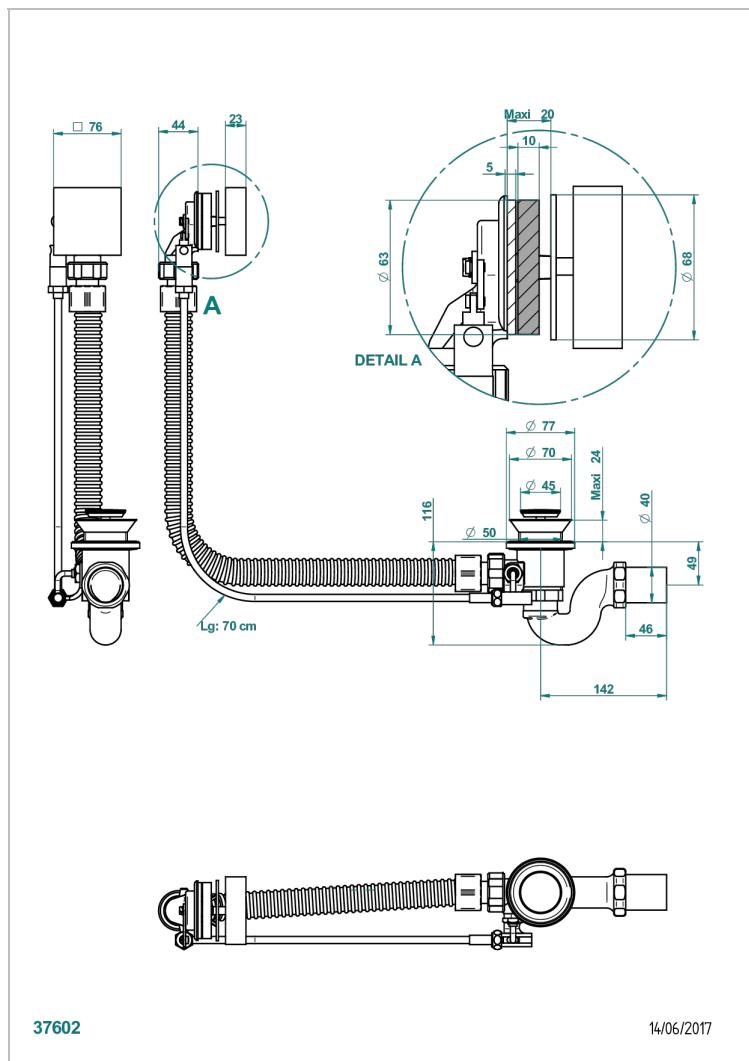

# PROFIL LALIQUE CRISTAL CLARO CON MANETAS

A6H-300/70

Desagüe automatico de bañera lg 70 cm

## CARACTERÍSTICAS

- Profil Lalique cristal claro con manetas
- Desagüe automatico de bañera lg 70 cm