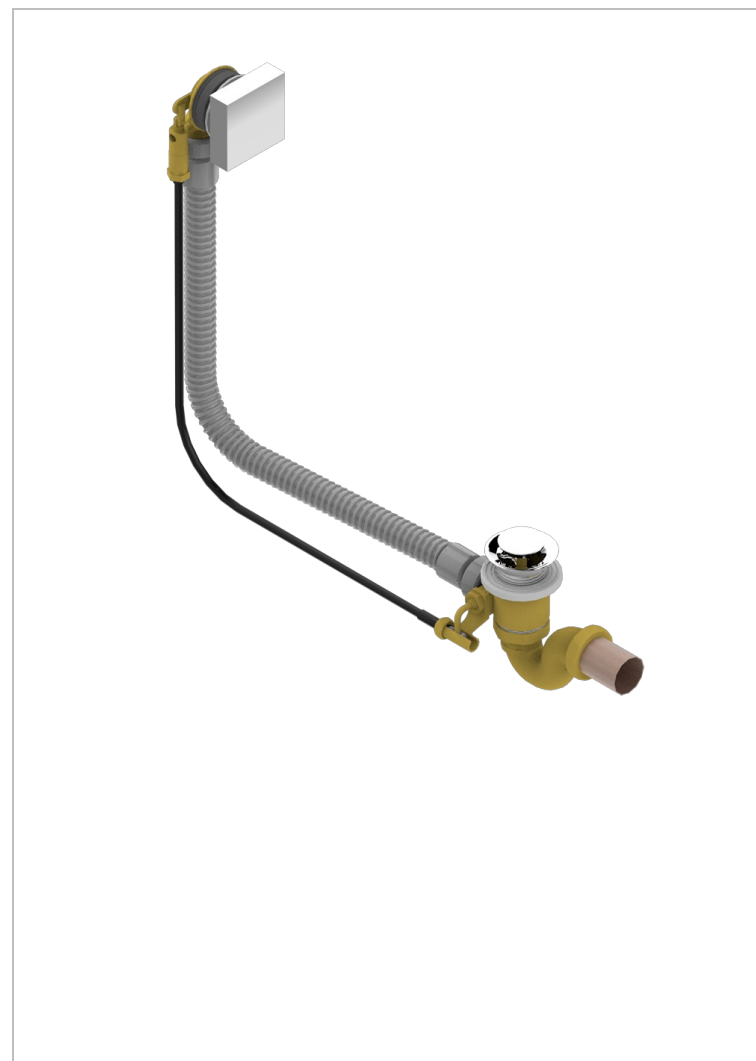

# PROFIL LALIQUE CRISTAL CLARO CON MANETAS

A6H-300/70

Desagüe automatico de bañera lg 70 cm

## CARACTERÍSTICAS

- Profil Lalique cristal claro con manetas
- Desagüe automatico de bañera lg 70 cm

## ACABADOS DISPONIBLES

Cromo - A02  
Pvd blush - H62  
Pvd blush mate - H60  
Pvd color latón - H49  
Pvd color latón mate - H50  
Pvd color níquel - H55

Pvd color níquel mate - H56  
Pvd color oro - H52  
Pvd color oro mate - H53  
Pvd grafito - H64  
Pvd grafito mate - H65  
Pvd marrón bronce - F33