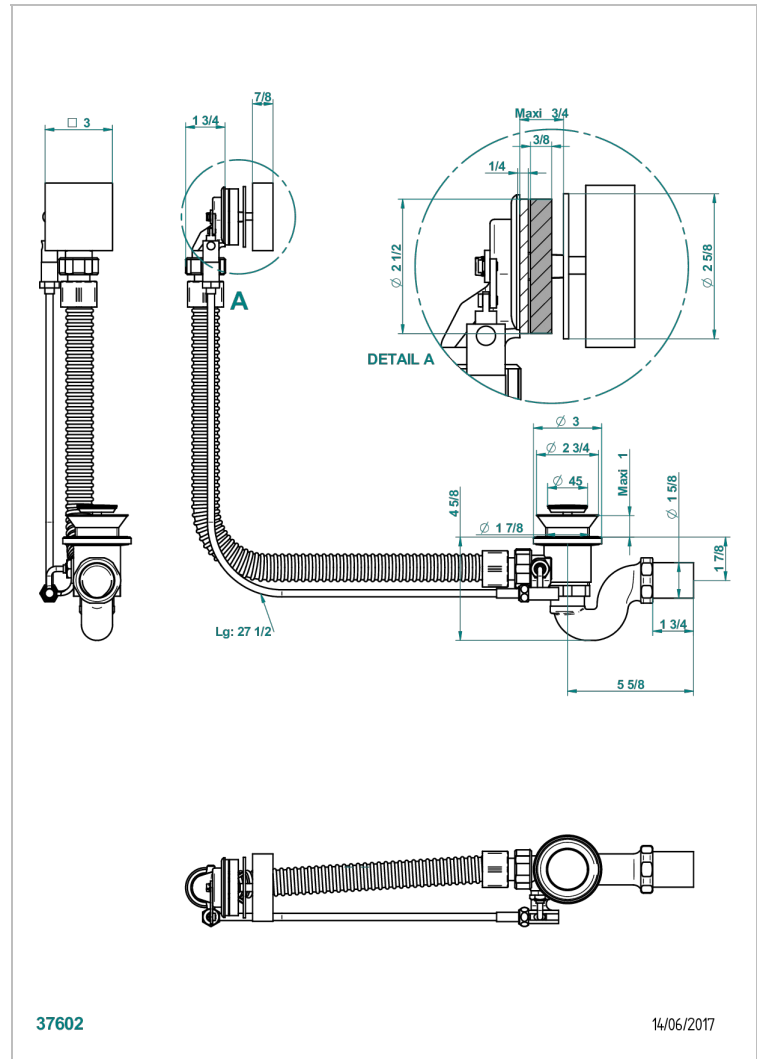

# PROFIL LALIQUE CRISTAL CLAIR A MANETTES

A6H-300/70

Vidage automatique pour baignoire câble lg 70 cm

## CARACTÉRISTIQUES

- Profil Lalique Cristal clair à manettes
- Vidage automatique pour baignoire câble lg 70 cm