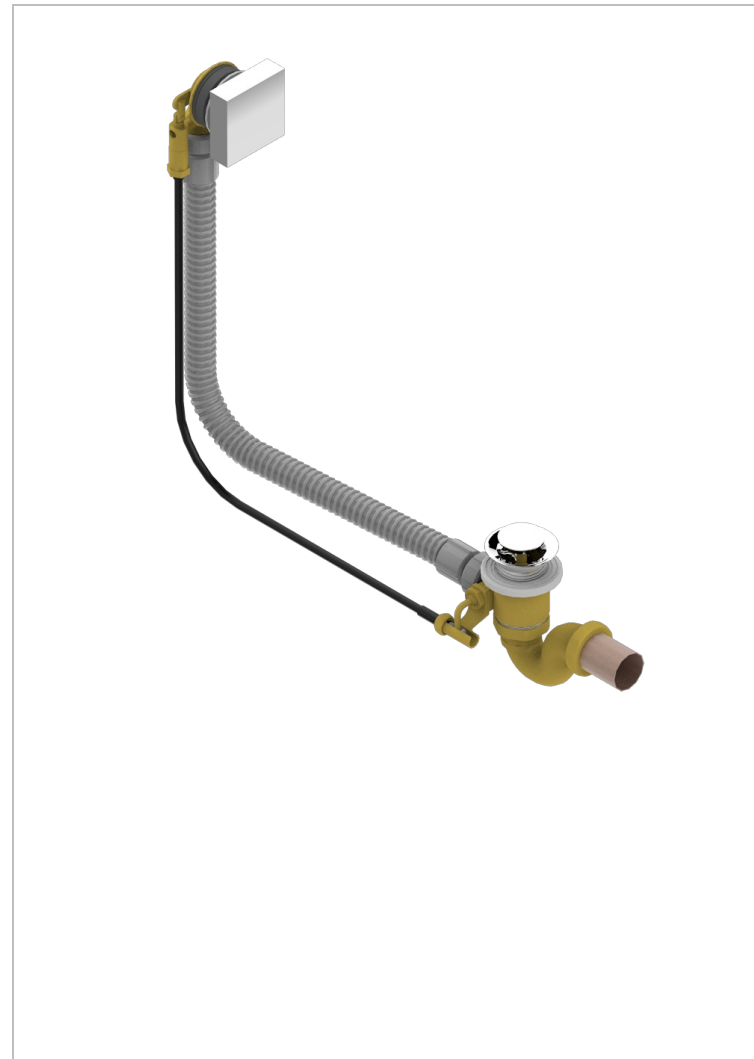

# PROFIL LALIQUE CRISTAL CLAIR A MANETTES

A6H-300/70

Vidage automatique pour baignoire câble lg 70 cm

## CARACTÉRISTIQUES

- Profil Lalique Cristal clair à manettes
- Vidage automatique pour baignoire câble lg 70 cm

## FINITIONS DISPONIBLES

Chromé - A02  
Pvd blush - H62  
Pvd blush mat - H60  
Pvd couleur bronze brown - F33  
Pvd couleur bronze brown - mat - F34  
Pvd couleur doré - H52

Pvd couleur doré mat - H53  
Pvd couleur laiton - H49  
Pvd couleur laiton mat - H50  
Pvd couleur nickel - H55  
Pvd couleur nickel mat - H56  
Pvd graphite - H64