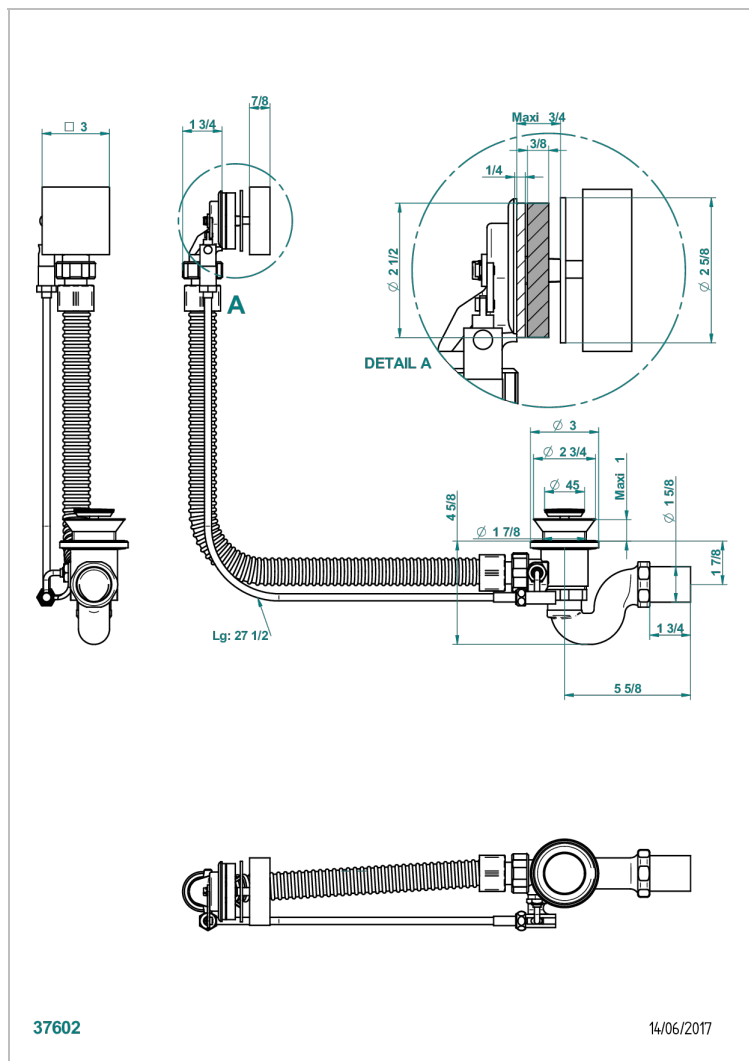

PROFIL LALIQUE CRISTAL CLARO CON MANETAS

A6H-300/70

Desagüe automatico de bañera lg 70 cm

CARACTERÍSTICAS

- Profil LaliQue cristal claro con manetas
- Desagüe automatico de bañera lg 70 cm

ACABADOS DISPONIBLES

Pvd marrón bronce mate - F34
Pvd umber - H66
Pvd umber mate - H67