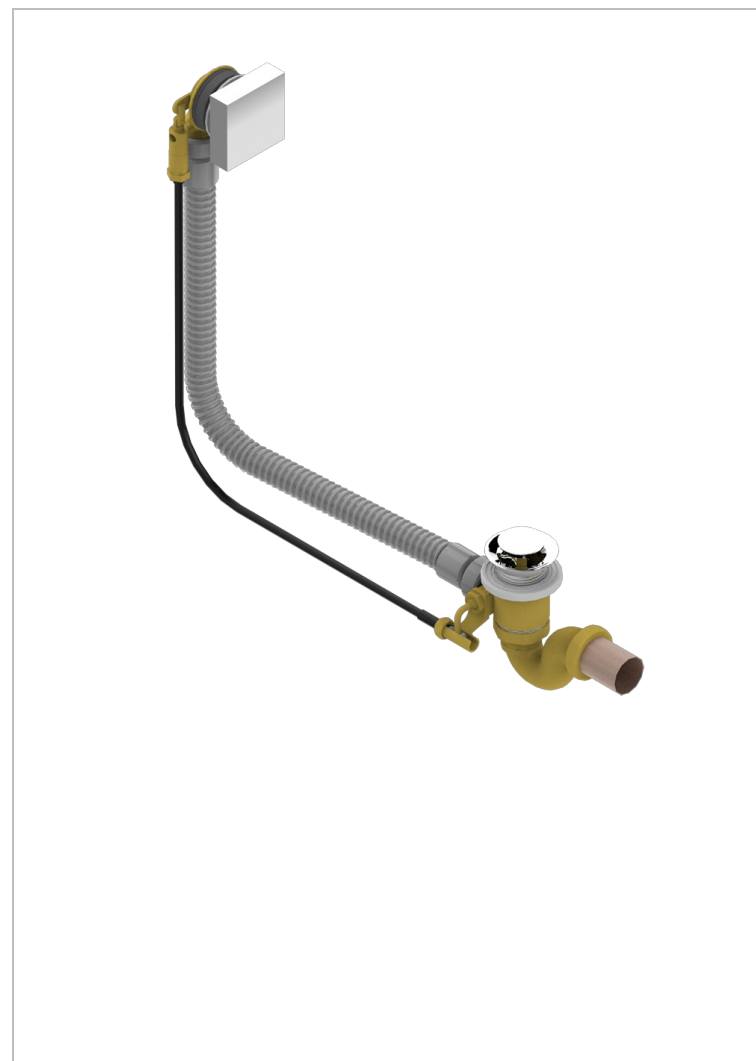

PROFIL LALIQUE CRISTAL CLARO CON MANETAS

A6H-300/70

Desagüe automatico de bañera lg 70 cm

CARACTERÍSTICAS

- Profil LaliQue cristal claro con manetas
- Desagüe automatico de bañera lg 70 cm

ACABADOS DISPONIBLES

Cromo - A02
Pvd blush - H62
Pvd blush mate - H60
Pvd color latón - H49
Pvd color latón mate - H50
Pvd color níquel - H55

Pvd color níquel mate - H56
Pvd color oro - H52
Pvd color oro mate - H53
Pvd grafito - H64
Pvd grafito mate - H65
Pvd marrón bronce - F33