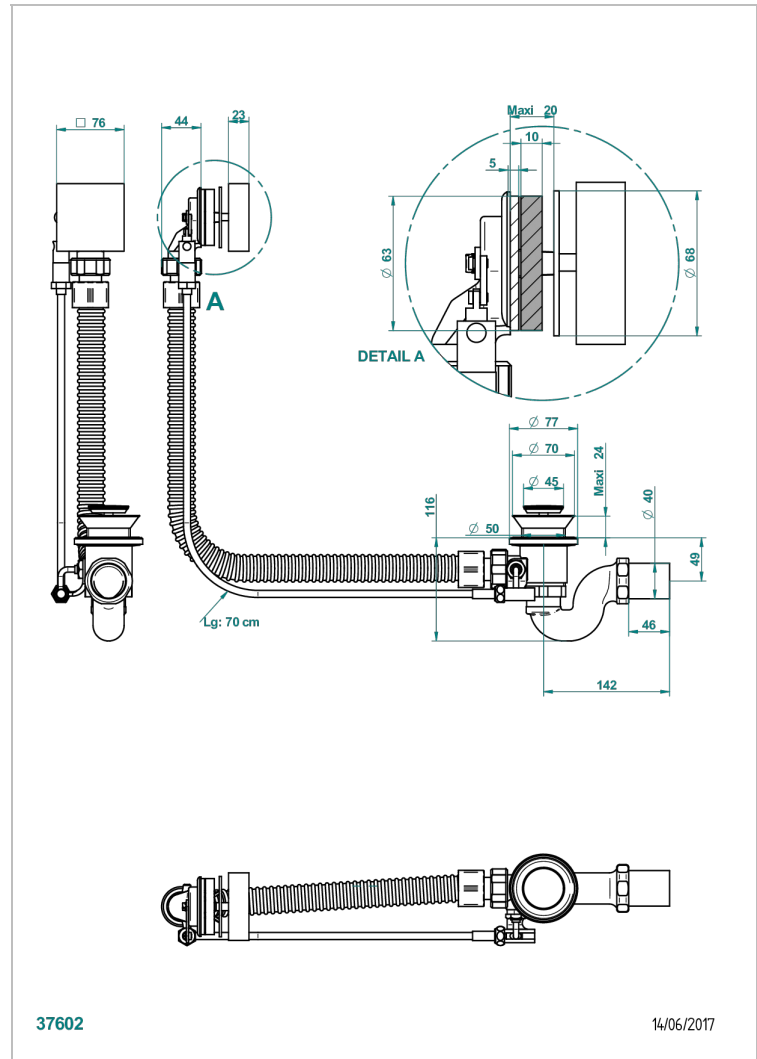

PROFIL LALIQUE CRISTAL CLAIR

A6G-300/70

Vidage automatique pour baignoire câble lg 70 cm

THG[®]
PARIS

CARACTÉRISTIQUES

- Profil Lalique Cristal clair
- Vidage automatique pour baignoire câble lg 70 cm

FINITIONS DISPONIBLES