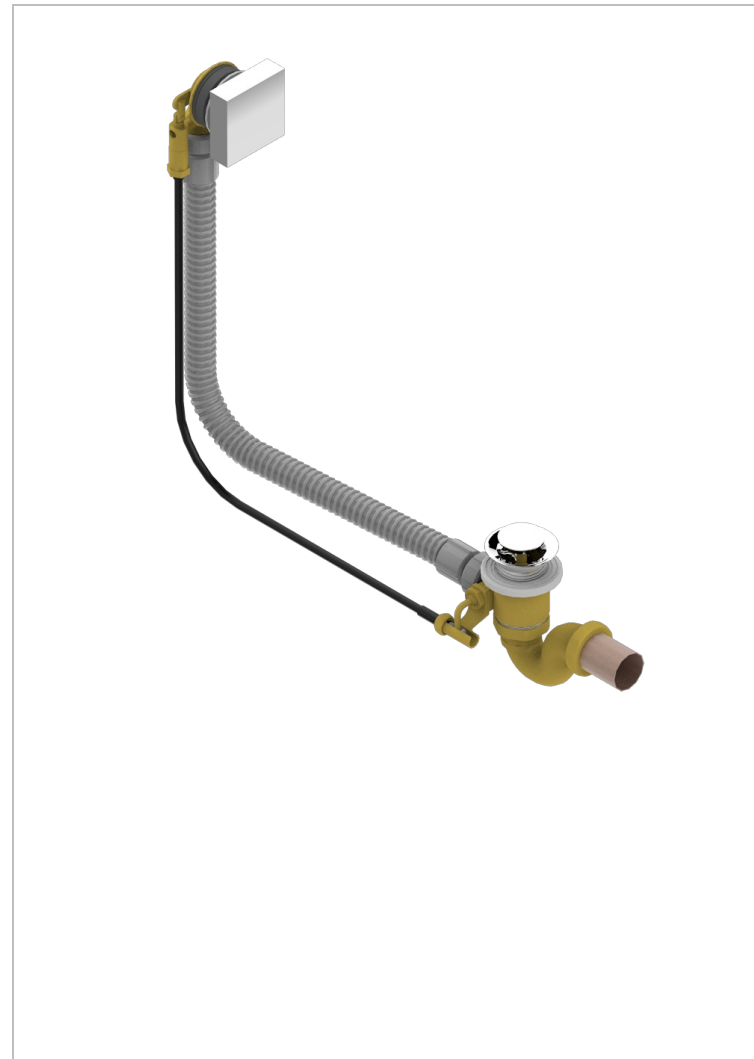

PROFIL LALIQUE CRISTAL CLAIR

A6G-300/70

Vidage automatique pour baignoire câble lg 70 cm

THG[®]
PARIS

CARACTÉRISTIQUES

- Profil Lalique Cristal clair
- Vidage automatique pour baignoire câble lg 70 cm

FINITIONS DISPONIBLES

Chromé - A02
Pvd blush - H62
Pvd blush mat - H60
Pvd couleur bronze brown - F33
Pvd couleur bronze brown - mat - F34
Pvd couleur doré - H52

Pvd couleur doré mat - H53
Pvd couleur laiton - H49
Pvd couleur laiton mat - H50
Pvd couleur nickel - H55
Pvd couleur nickel mat - H56
Pvd graphite - H64