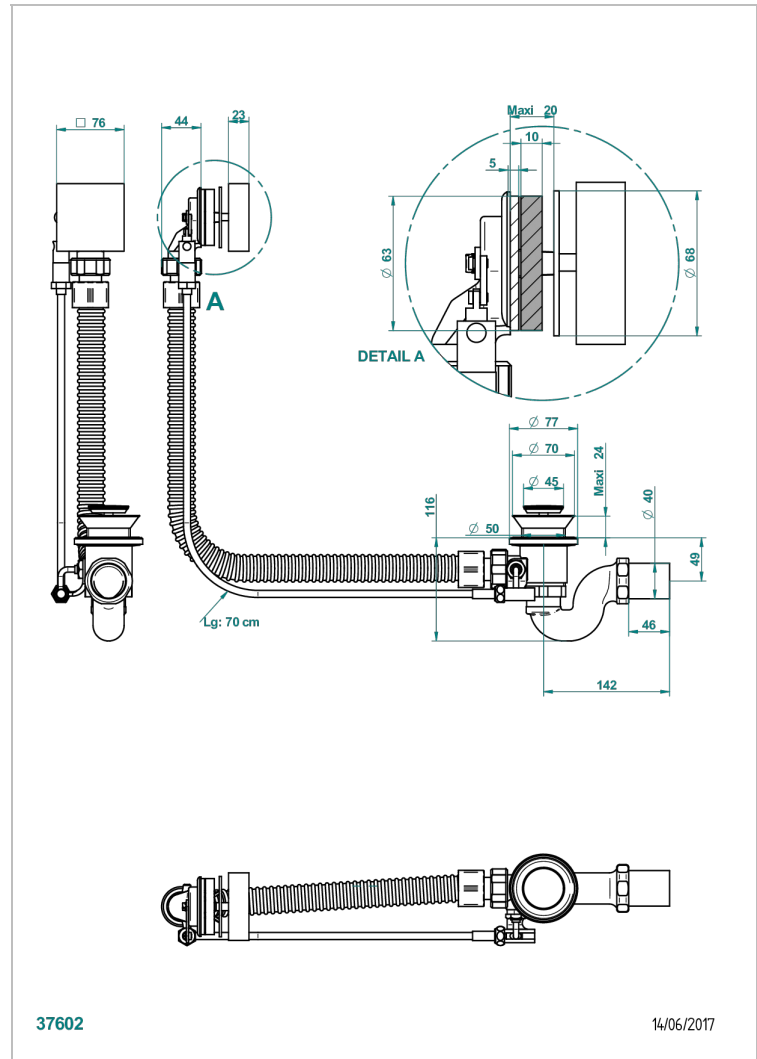

PROFIL LALIQUE CRISTAL CLARO

A6G-300/70

Desagüe automatico de bañera lg 70 cm

THG[®]
PARIS

CARACTERÍSTICAS

- Profil Lalique cristal claro
- Desagüe automatico de bañera lg 70 cm

ACABADOS DISPONIBLES

Cromo - A02
Pvd blush - H62
Pvd blush mate - H60
Pvd color latón - H49
Pvd color latón mate - H50
Pvd color níquel - H55