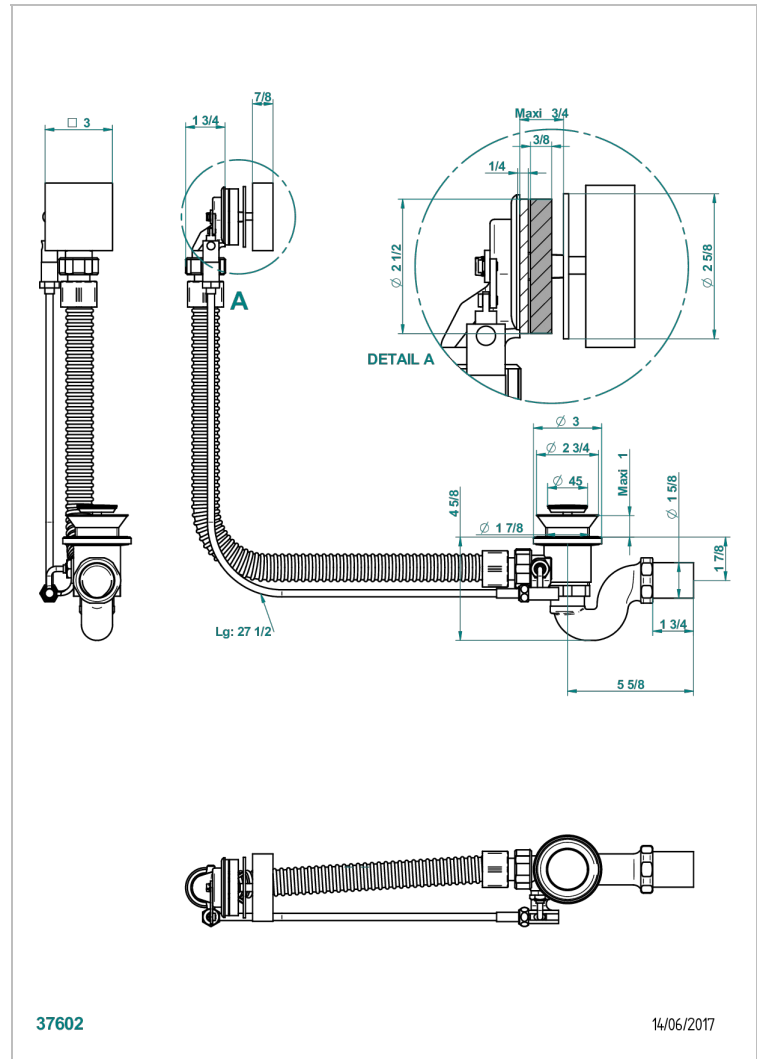

PROFIL LALIQUE CRISTAL CLAIR

A6G-300/70

Vidage automatique pour baignoire câble lg 70 cm

THG[®]
PARIS

CARACTÉRISTIQUES

- Profil Laliqe Cristal clair
- Vidage automatique pour baignoire câble lg 70 cm

FINITIONS DISPONIBLES