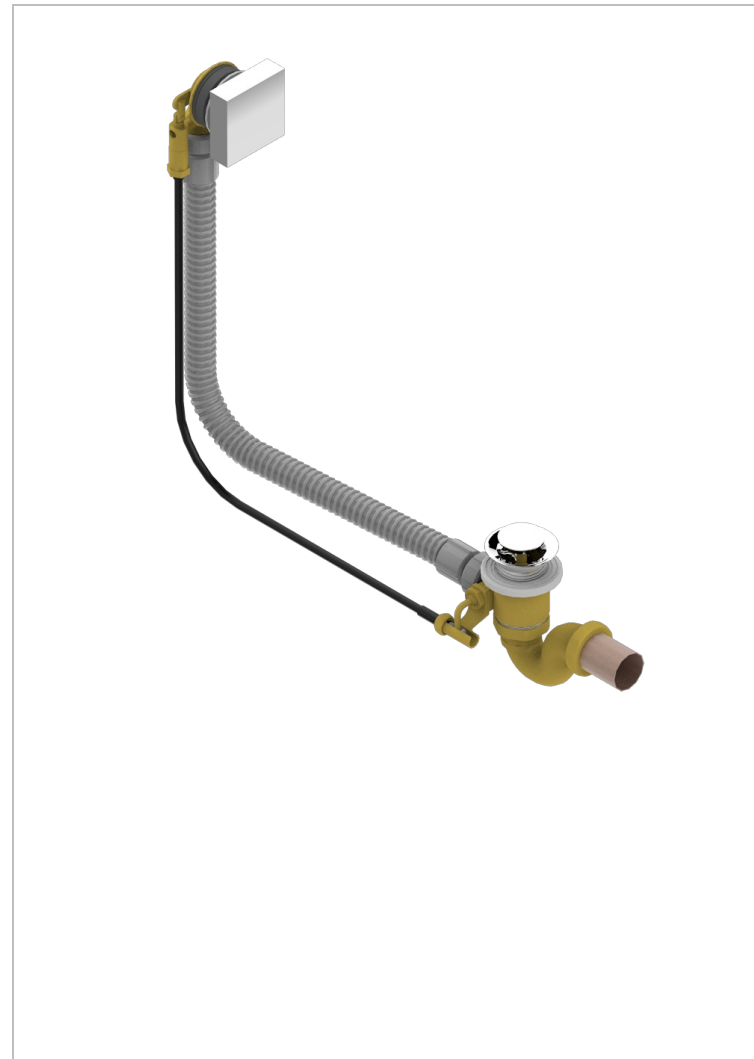

PROFIL LALIQUE CRISTAL CLAIR

A6G-300/70

Vidage automatique pour baignoire câble lg 70 cm

THG[®]
PARIS

CARACTÉRISTIQUES

- Profil Laliqe Cristal clair
- Vidage automatique pour baignoire câble lg 70 cm

FINITIONS DISPONIBLES

Chromé - A02
Pvd blush - H62
Pvd blush mat - H60
Pvd couleur bronze brown - F33
Pvd couleur bronze brown - mat - F34
Pvd couleur doré - H52

Pvd couleur doré mat - H53
Pvd couleur laiton - H49
Pvd couleur laiton mat - H50
Pvd couleur nickel - H55
Pvd couleur nickel mat - H56
Pvd graphite - H64