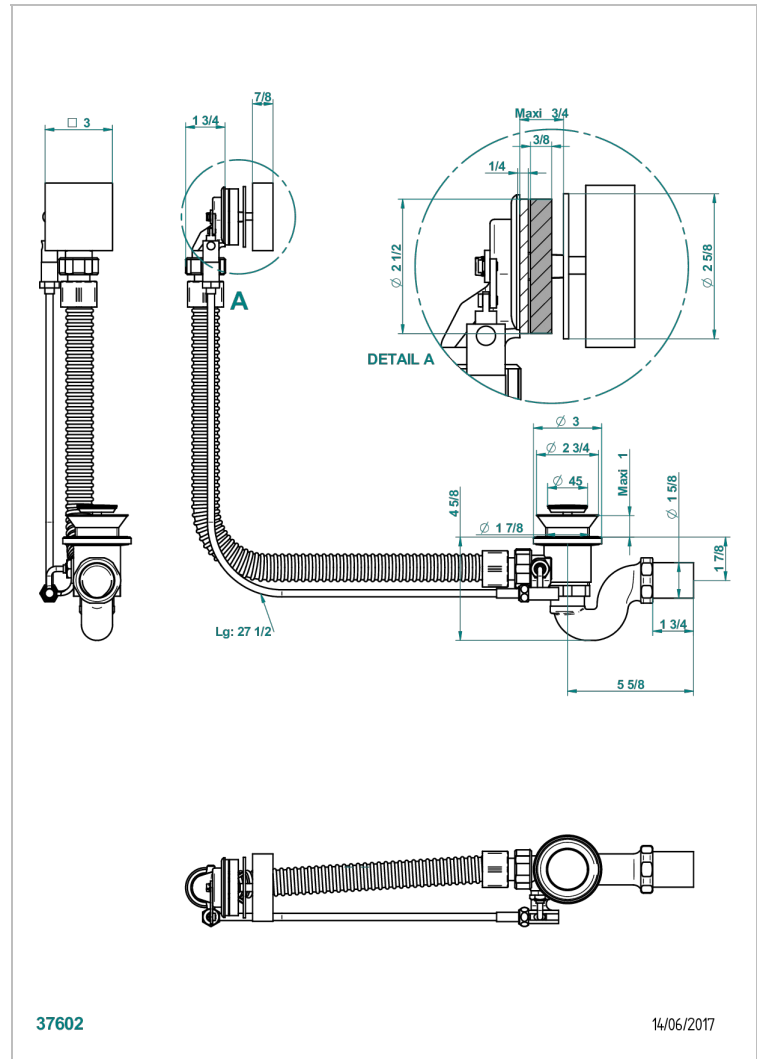

PROFIL LALIQUE CRISTAL CLARO

A6G-300/70

Desagüe automatico de bañera lg 70 cm

THG[®]
PARIS

CARACTERÍSTICAS

- Profil Lalique cristal claro
- Desagüe automatico de bañera lg 70 cm

ACABADOS DISPONIBLES

Cromo - A02
Pvd blush - H62
Pvd blush mate - H60
Pvd color latón - H49
Pvd color latón mate - H50
Pvd color níquel - H55