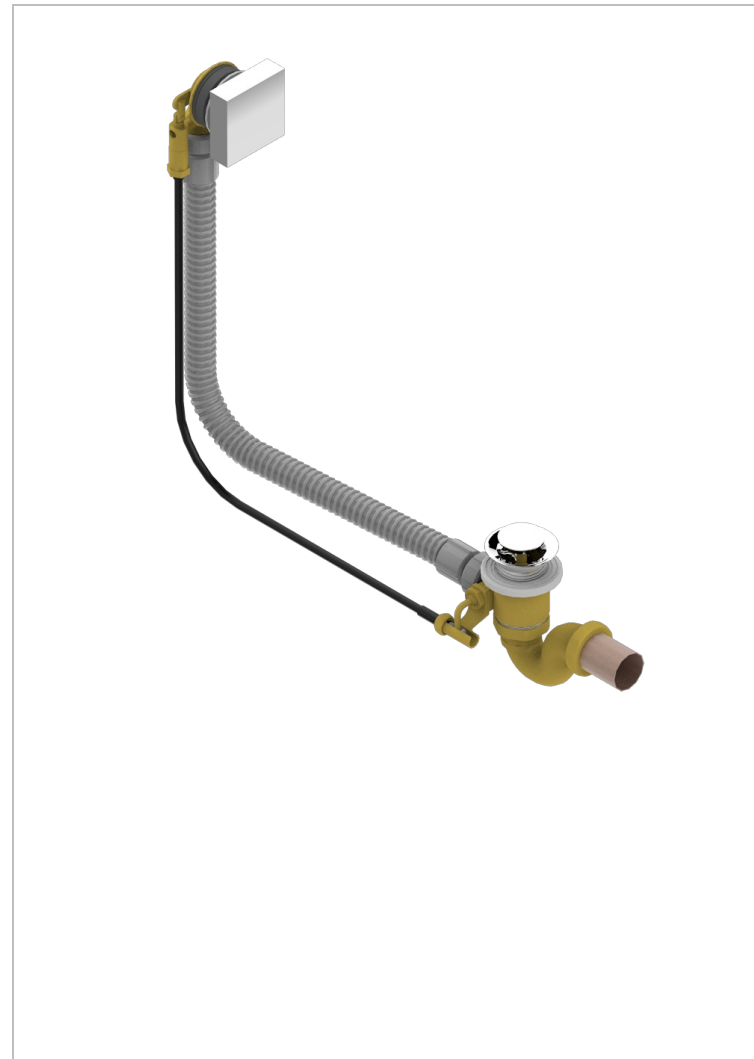

PROFIL LALIQUE CRISTAL CLARO

A6G-300/70

Desagüe automatico de bañera lg 70 cm

THG[®]
PARIS

CARACTERÍSTICAS

- Profil Lalique cristal claro
- Desagüe automatico de bañera lg 70 cm

ACABADOS DISPONIBLES

Cromo - A02
Pvd blush - H62
Pvd blush mate - H60
Pvd color latón - H49
Pvd color latón mate - H50
Pvd color níquel - H55

Pvd color níquel mate - H56
Pvd color oro - H52
Pvd color oro mate - H53
Pvd grafito - H64
Pvd grafito mate - H65
Pvd marrón bronce - F33

Pvd marrón bronce mate - F34
Pvd umber - H66
Pvd umber mate - H67