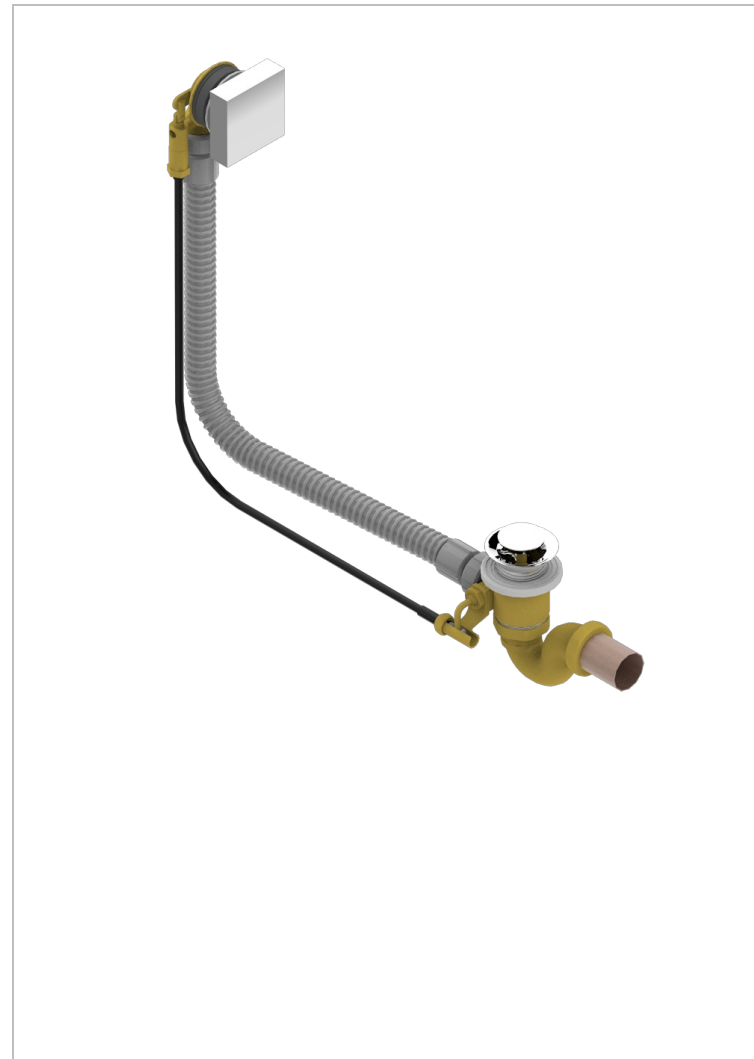

# PROFIL METAL A MANETTES

A6B-300/70

Vidage automatique pour baignoire câble lg 70 cm

THG<sup>®</sup>  
PARIS

## CARACTÉRISTIQUES

- Profil Métal à manettes
- Vidage automatique pour baignoire câble lg 70 cm

## FINITIONS DISPONIBLES

Chromé - A02  
Pvd blush - H62  
Pvd blush mat - H60  
Pvd couleur bronze brown - F33  
Pvd couleur bronze brown - mat - F34  
Pvd couleur doré - H52

Pvd couleur doré mat - H53  
Pvd couleur laiton - H49  
Pvd couleur laiton mat - H50  
Pvd couleur nickel - H55  
Pvd couleur nickel mat - H56  
Pvd graphite - H64