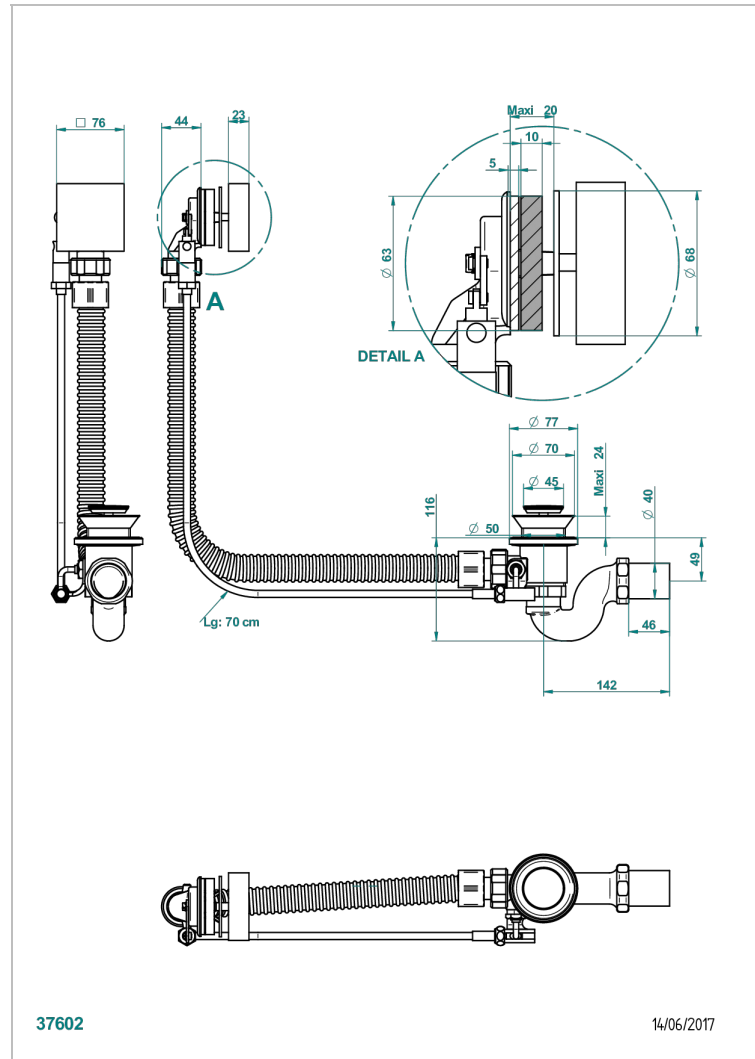

# PROFIL METAL A MANETTES

A6B-300/70

Vidage automatique pour baignoire câble lg 70 cm

THG<sup>®</sup>  
PARIS

## CARACTÉRISTIQUES

- Profil Métal à manettes
- Vidage automatique pour baignoire câble lg 70 cm