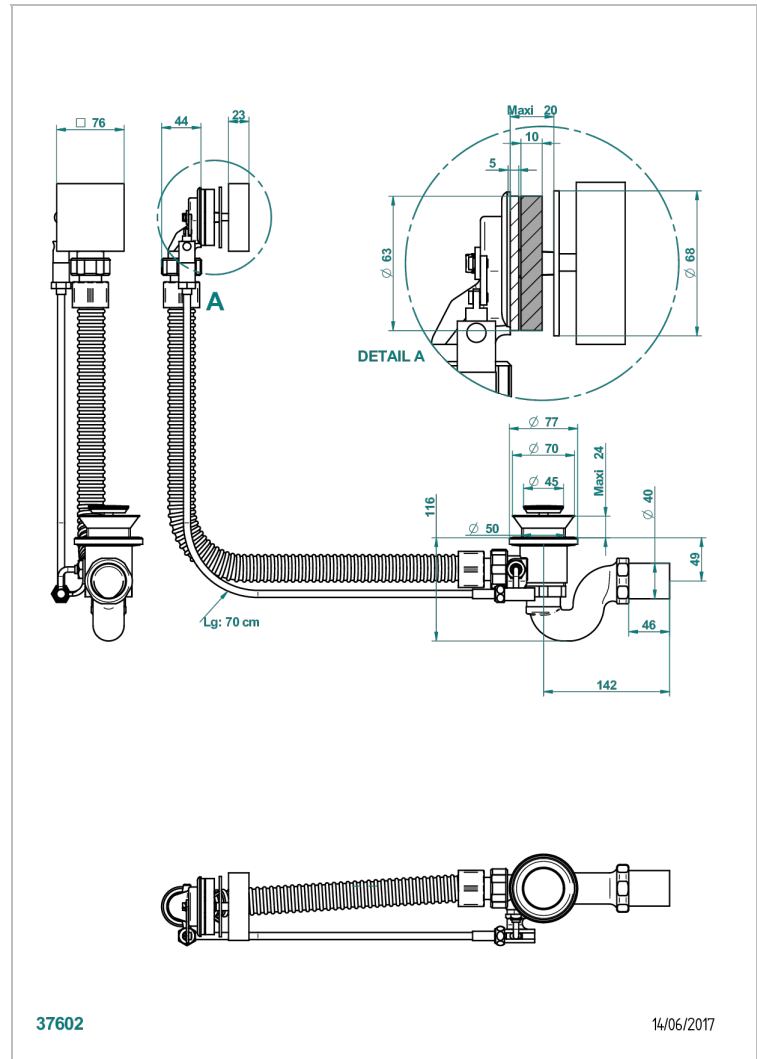

PROFIL METAL CON MANETAS

A6B-300/70

Desagüe automatico de bañera lg 70 cm

THG[®]
PARIS

CARACTERÍSTICAS

- Perfil metal con manetas
- Desagüe automatico de bañera lg 70 cm

ACABADOS DISPONIBLES

Cromo - A02
Pvd blush - H62
Pvd blush mate - H60
Pvd color latón - H49
Pvd color latón mate - H50
Pvd color níquel - H55