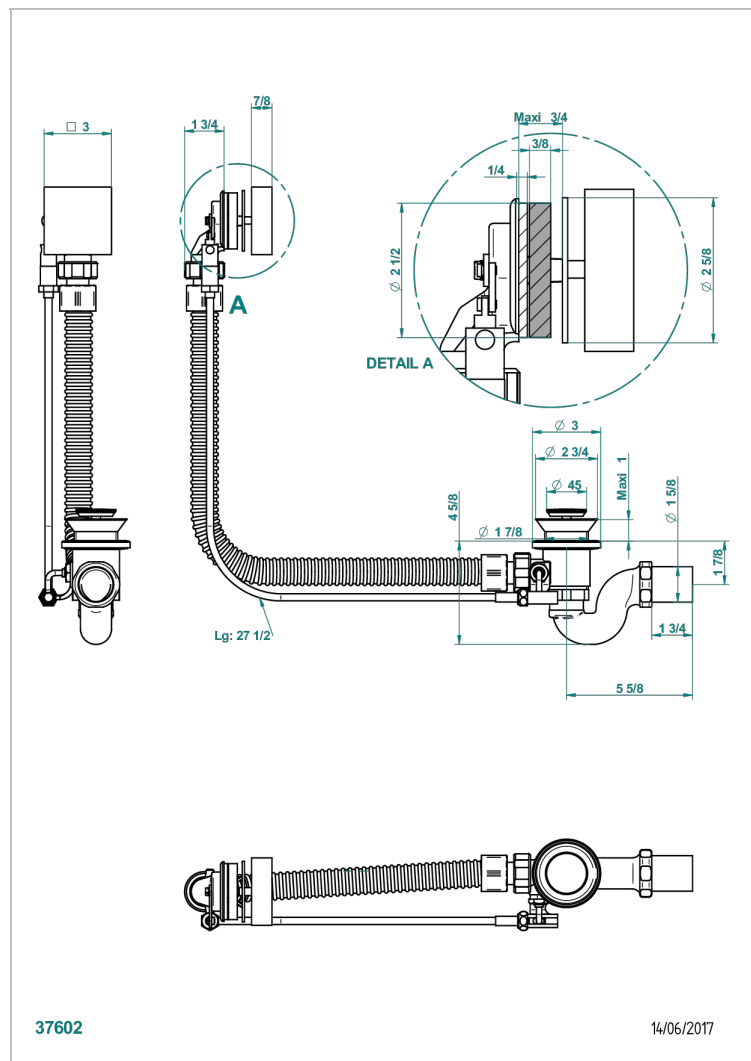

PROFIL METAL A MANETTES

A6B-300/70

Vidage automatique pour baignoire câble lg 70 cm

THG[®]
PARIS

CARACTÉRISTIQUES

- Profil Métal à manettes
- Vidage automatique pour baignoire câble lg 70 cm

FINITIONS DISPONIBLES