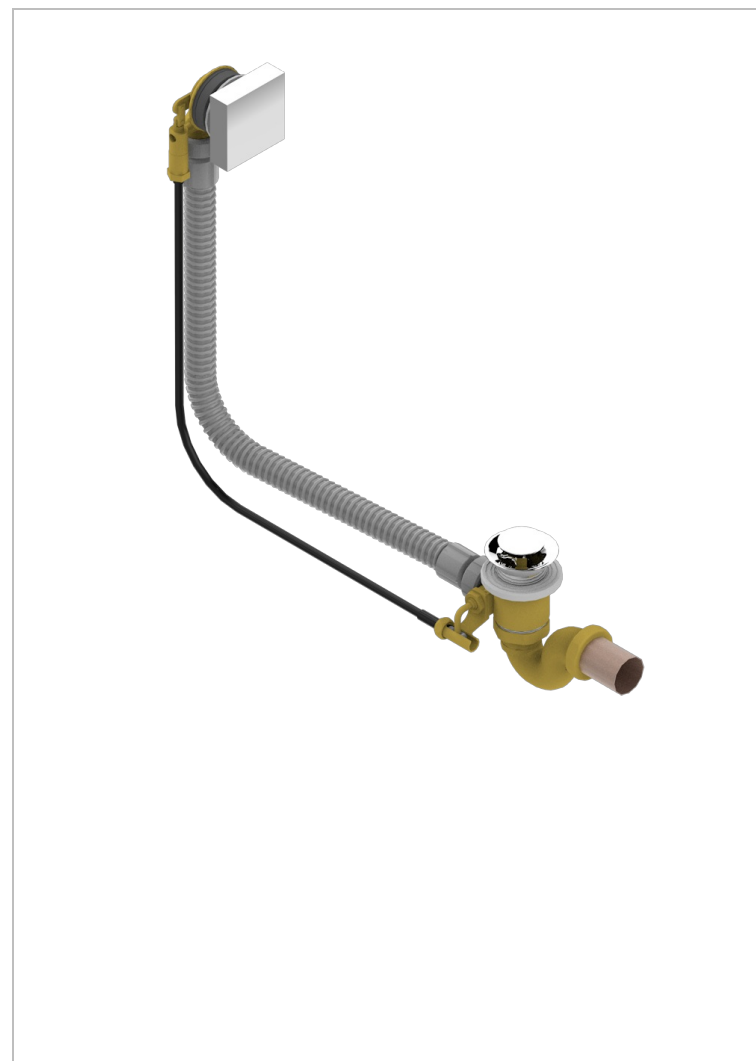

PROFIL METAL A MANETTES

A6B-300/70

Vidage automatique pour baignoire câble lg 70 cm

THG[®]
PARIS

CARACTÉRISTIQUES

- Profil Métal à manettes
- Vidage automatique pour baignoire câble lg 70 cm

FINITIONS DISPONIBLES

Chromé - A02
Pvd blush - H62
Pvd blush mat - H60
Pvd couleur bronze brown - F33
Pvd couleur bronze brown - mat - F34
Pvd couleur doré - H52

Pvd couleur doré mat - H53
Pvd couleur laiton - H49
Pvd couleur laiton mat - H50
Pvd couleur nickel - H55
Pvd couleur nickel mat - H56
Pvd graphite - H64