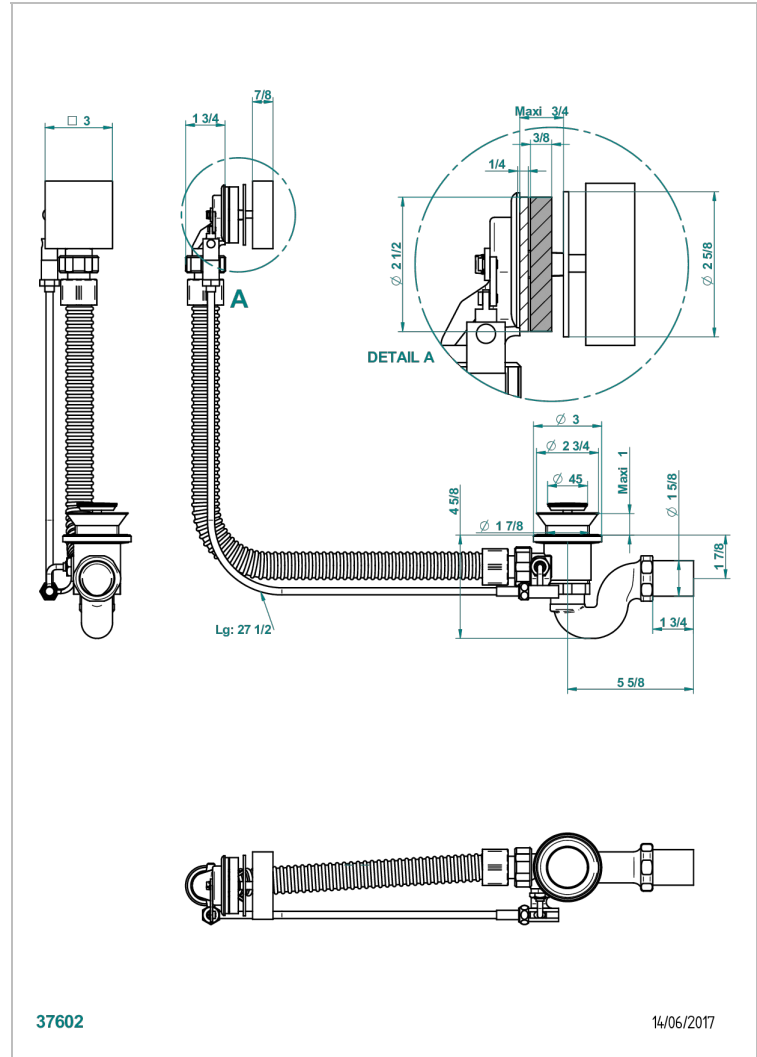

# PROFIL METAL CON MANETAS

A6B-300/70

Desagüe automatico de bañera lg 70 cm

THG<sup>®</sup>  
PARIS

## CARACTERÍSTICAS

- Perfil metal con manetas
- Desagüe automatico de bañera lg 70 cm