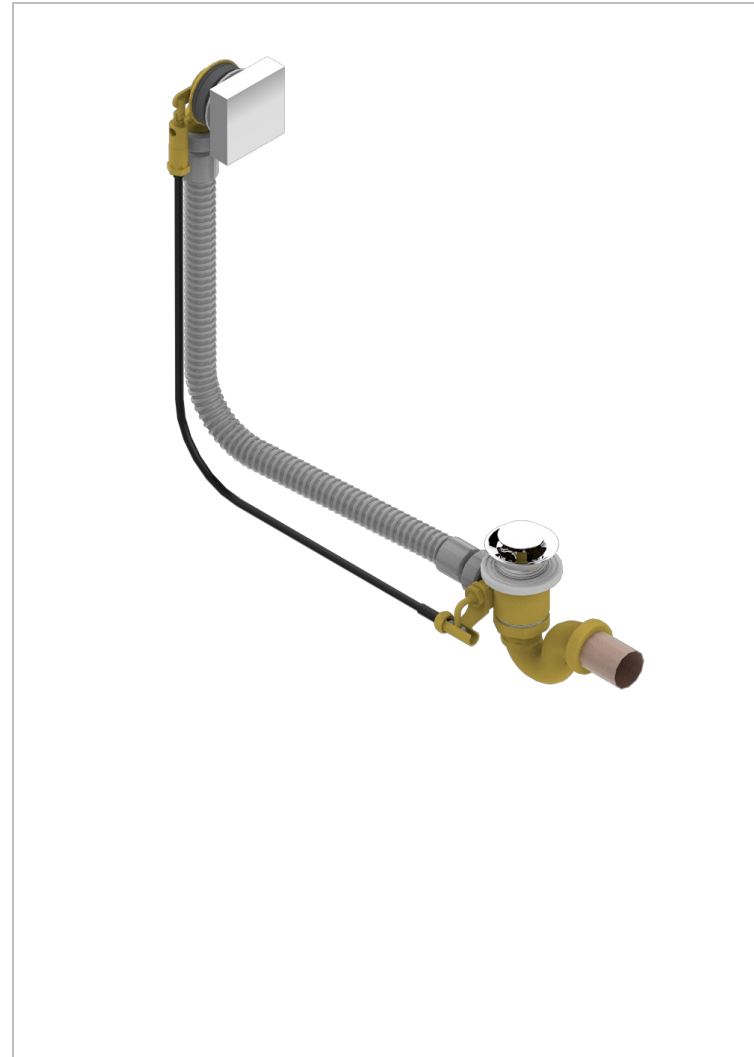

# PROFIL METAL CON MANETAS

A6B-300/70

Desagüe automatico de bañera lg 70 cm

THG<sup>®</sup>  
PARIS

## CARACTERÍSTICAS

- Perfil metal con manetas
- Desagüe automatico de bañera lg 70 cm

## ACABADOS DISPONIBLES

Cromo - A02  
Pvd blush - H62  
Pvd blush mate - H60  
Pvd color latón - H49  
Pvd color latón mate - H50  
Pvd color níquel - H55

Pvd color níquel mate - H56  
Pvd color oro - H52  
Pvd color oro mate - H53  
Pvd grafito - H64  
Pvd grafito mate - H65  
Pvd marrón bronce - F33