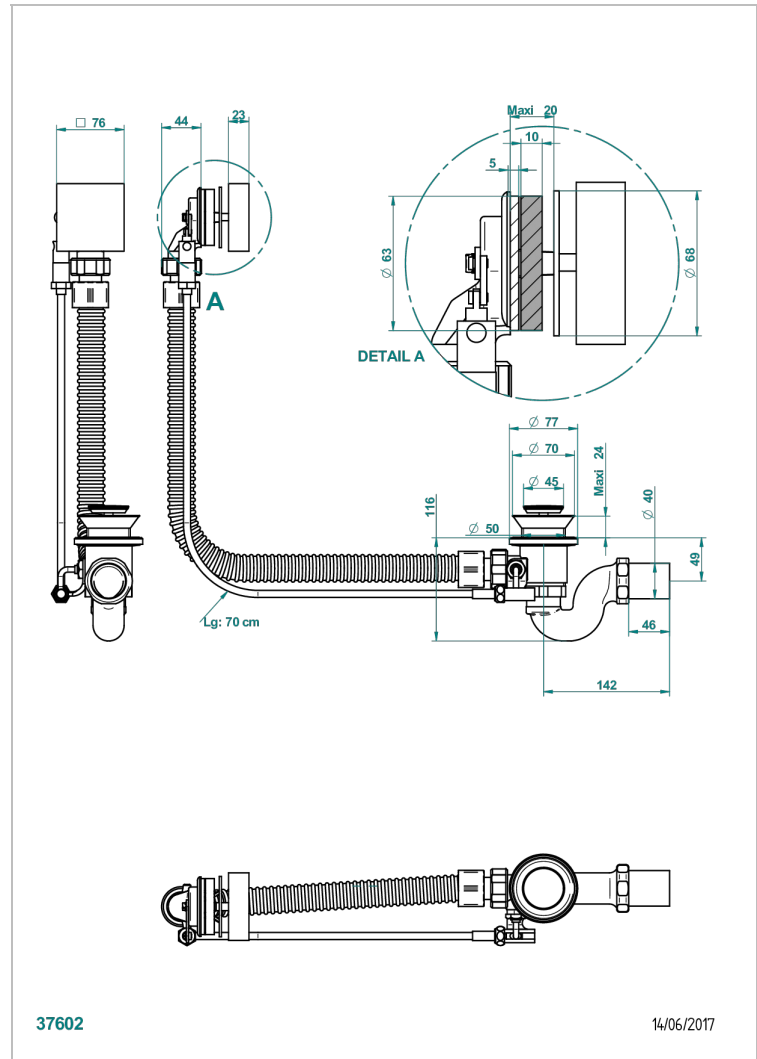

PROFIL METAL

A6A-300/70

Vidage automatique pour baignoire câble lg 70 cm

THG[®]
PARIS

CARACTÉRISTIQUES

- Profil Métal
- Vidage automatique pour baignoire câble lg 70 cm

FINITIONS DISPONIBLES

Chromé - A02
Pvd blush - H62
Pvd blush mat - H60
Pvd couleur bronze brown - F33
Pvd couleur bronze brown - mat - F34
Pvd couleur doré - H52