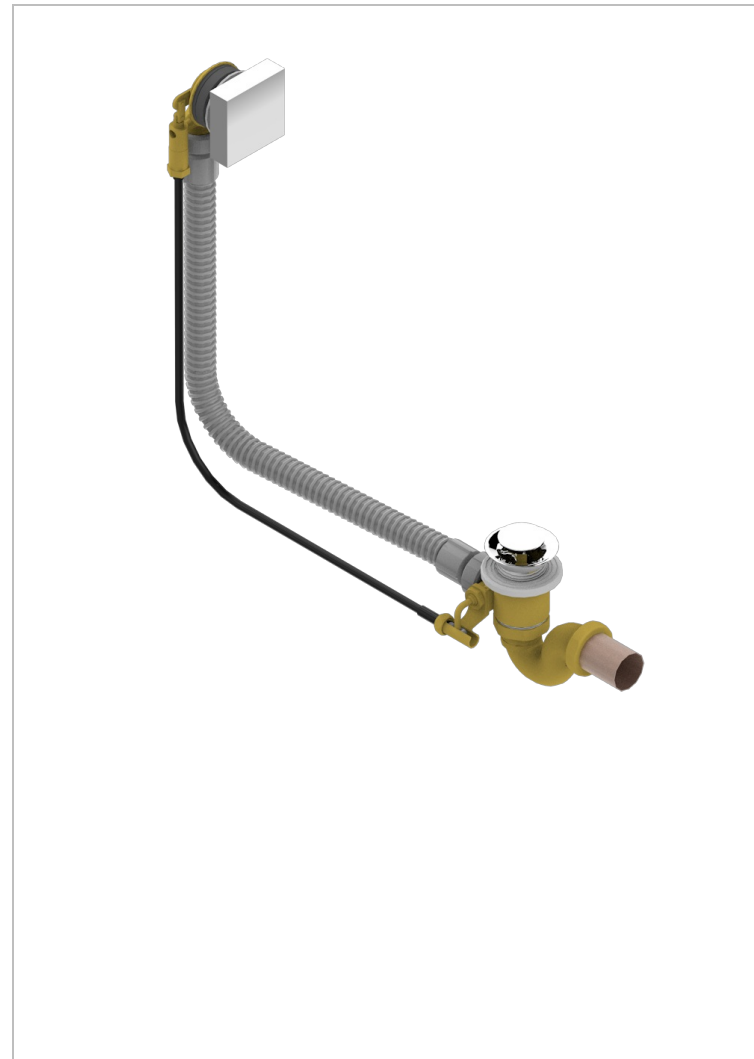

PROFIL METAL

A6A-300/70

Vidage automatique pour baignoire câble lg 70 cm

THG[®]
PARIS

CARACTÉRISTIQUES

- Profil Métal
- Vidage automatique pour baignoire câble lg 70 cm

FINITIONS DISPONIBLES

Chromé - A02
Pvd blush - H62
Pvd blush mat - H60
Pvd couleur bronze brown - F33
Pvd couleur bronze brown - mat - F34
Pvd couleur doré - H52