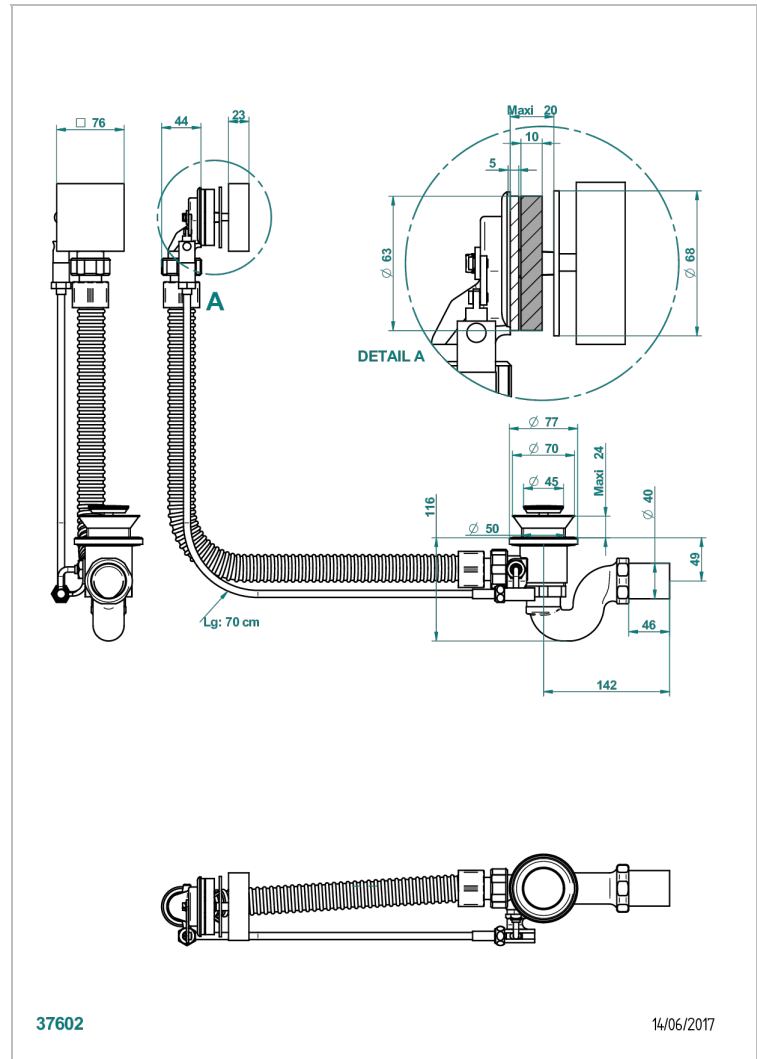

PROFIL, METALL

A6A-300/70

Wannen Ab- und Überlaufgarnitur Kabel : 70 cm

37602

14/06/2017

EIGENSCHAFTEN

- Profil, Metall
- Wannen Ab- und Überlaufgarnitur Kabel : 70 cm

VERFÜGBARE OBERFLÄCHEN

Pvd nickel matt - H56
Pvd umber - H66
Pvd umber matt - H67