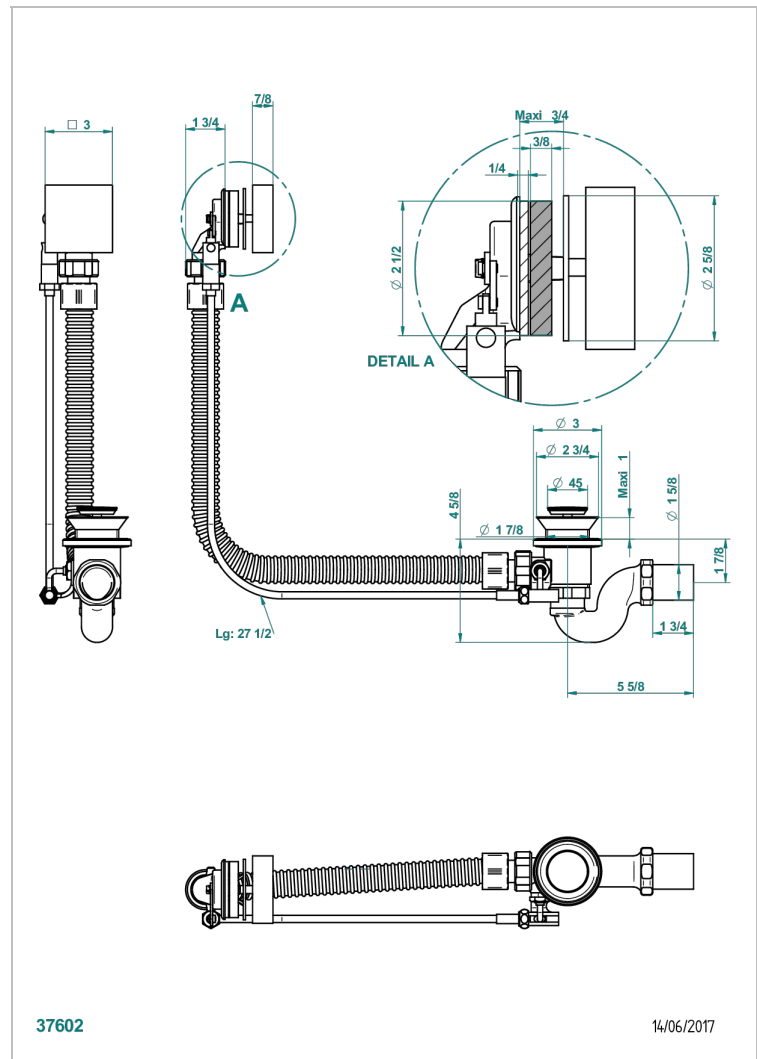

PROFIL METAL

A6A-300/70

Vidage automatique pour baignoire câble lg 70 cm

THG[®]
PARIS

CARACTÉRISTIQUES

- Profil Métal
- Vidage automatique pour baignoire câble lg 70 cm

FINITIONS DISPONIBLES

Chromé - A02
Pvd blush - H62
Pvd blush mat - H60
Pvd couleur bronze brown - F33
Pvd couleur bronze brown - mat - F34
Pvd couleur doré - H52