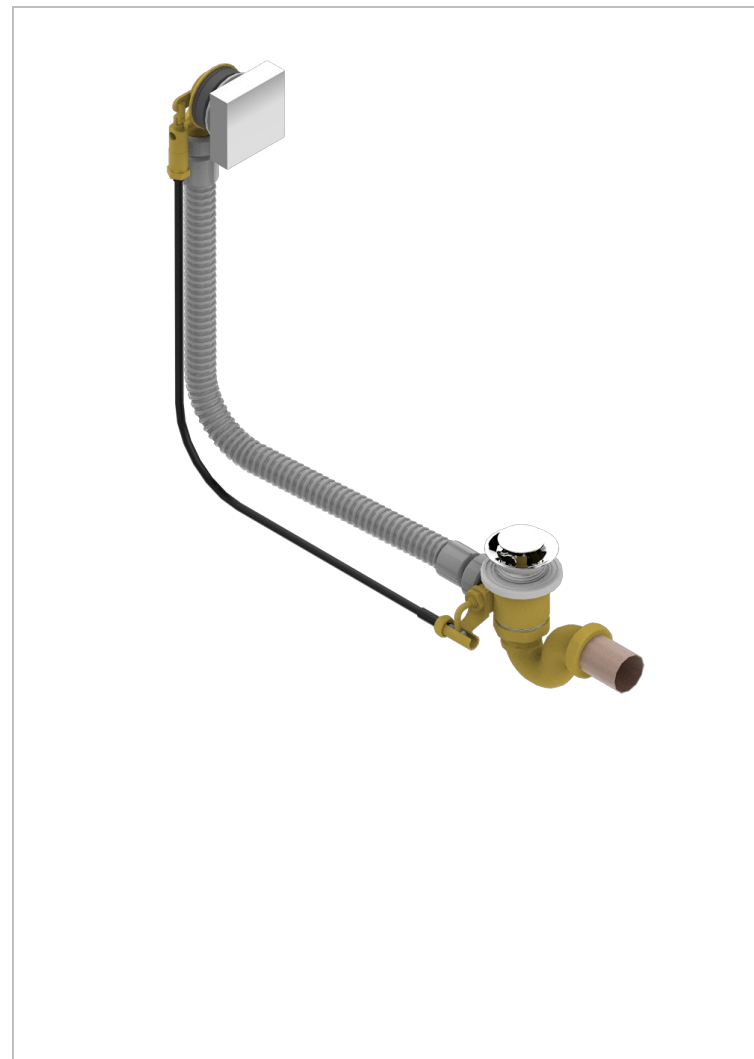

PROFIL METAL

A6A-300/70

Vidage automatique pour baignoire câble lg 70 cm

THG[®]
PARIS

CARACTÉRISTIQUES

- Profil Métal
- Vidage automatique pour baignoire câble lg 70 cm

FINITIONS DISPONIBLES

Chromé - A02
Pvd blush - H62
Pvd blush mat - H60
Pvd couleur bronze brown - F33
Pvd couleur bronze brown - mat - F34
Pvd couleur doré - H52