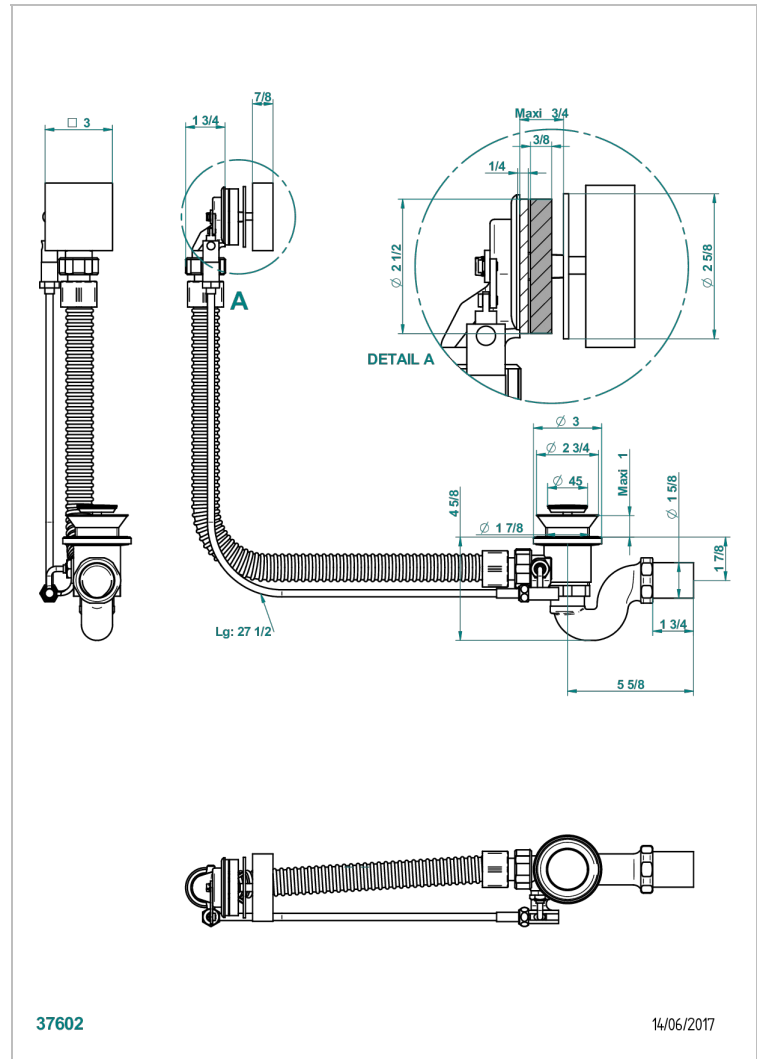

# PROFIL, METALL

A6A-300/70

Wannen Ab- und Überlaufgarnitur Kabel : 70 cm

## EIGENSCHAFTEN

- Profil, Metall
- Wannen Ab- und Überlaufgarnitur Kabel : 70 cm