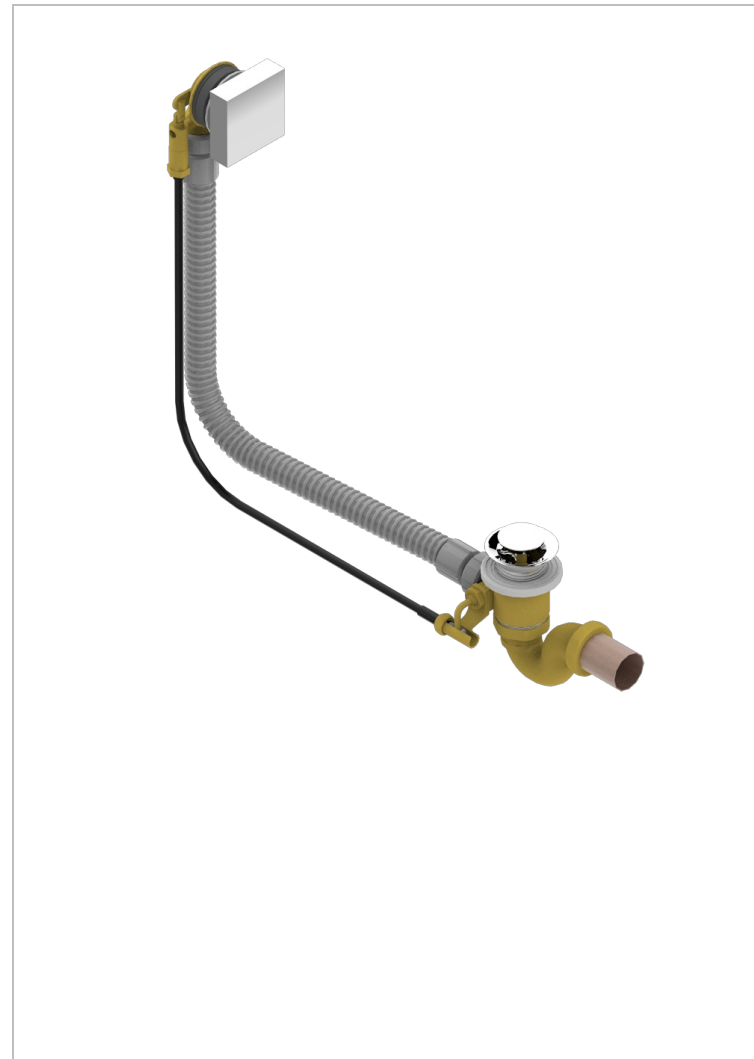

# PROFIL, METALL

A6A-300/70

Wannen Ab- und Überlaufgarnitur Kabel : 70 cm

## EIGENSCHAFTEN

- Profil, Metall
- Wannen Ab- und Überlaufgarnitur Kabel : 70 cm

## VERFÜGBARE OBERFLÄCHEN

Chrom - A02  
Pvd blush - H62  
Pvd blush matt - H60  
Pvd bronze braun - F33  
Pvd bronze braun matt - F34  
Pvd gold - H52

Pvd gold matt - H53  
Pvd graphite - H64  
Pvd graphite matt - H65  
Pvd messing - H49  
Pvd messing matt - H50  
Pvd nickel - H55