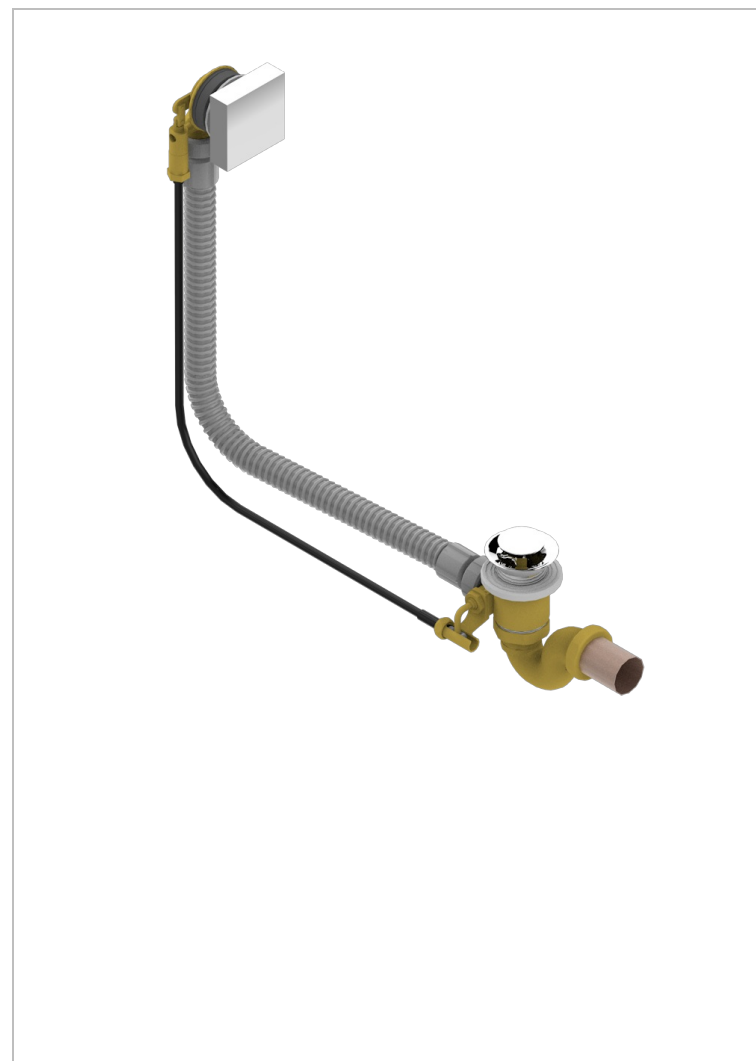

# MASQUE DE FEMME METAL LISSE

A2U-300/70

Vidage automatique pour baignoire câble lg 70 cm

THG<sup>®</sup>  
PARIS

## CARACTÉRISTIQUES

- Masque de Femme Métal lisse
- Vidage automatique pour baignoire câble lg 70 cm

## FINITIONS DISPONIBLES

Chromé - A02  
Pvd blush - H62  
Pvd blush mat - H60  
Pvd couleur bronze brown - F33  
Pvd couleur bronze brown - mat - F34  
Pvd couleur doré - H52

Pvd couleur doré mat - H53  
Pvd couleur laiton - H49  
Pvd couleur laiton mat - H50  
Pvd couleur nickel - H55  
Pvd couleur nickel mat - H56  
Pvd graphite - H64