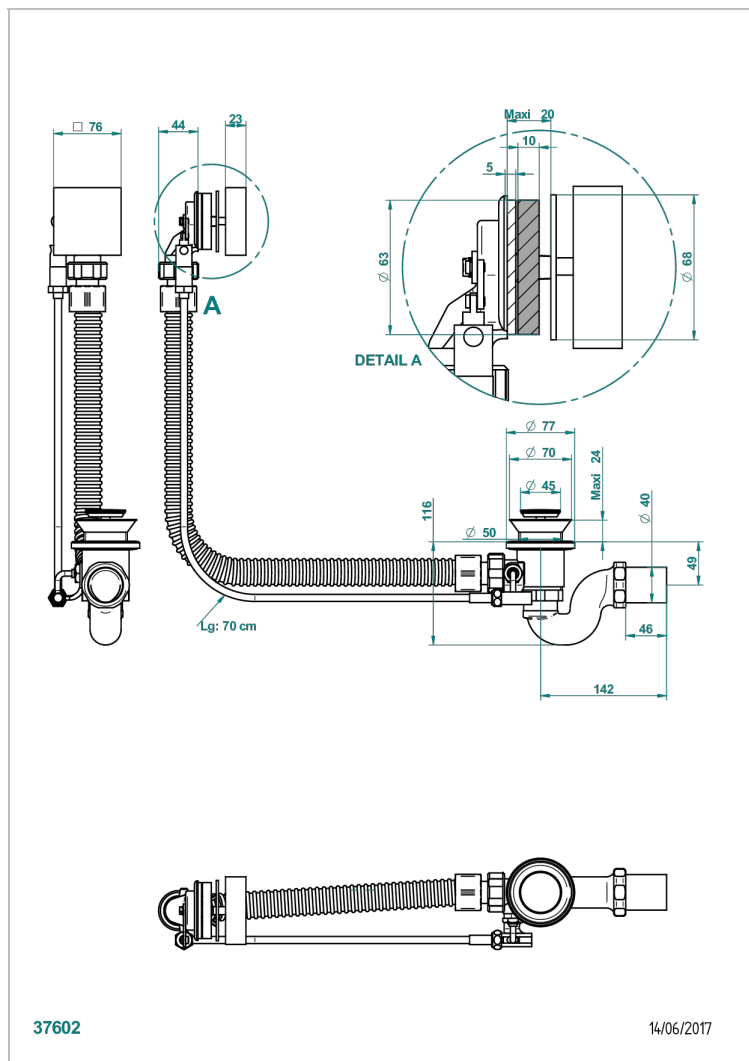

# MASQUE DE FEMME METAL LISSE

A2U-300/70

Vidage automatique pour baignoire câble lg 70 cm

THG<sup>®</sup>  
PARIS

## CARACTÉRISTIQUES

- Masque de Femme Métal lisse
- Vidage automatique pour baignoire câble lg 70 cm