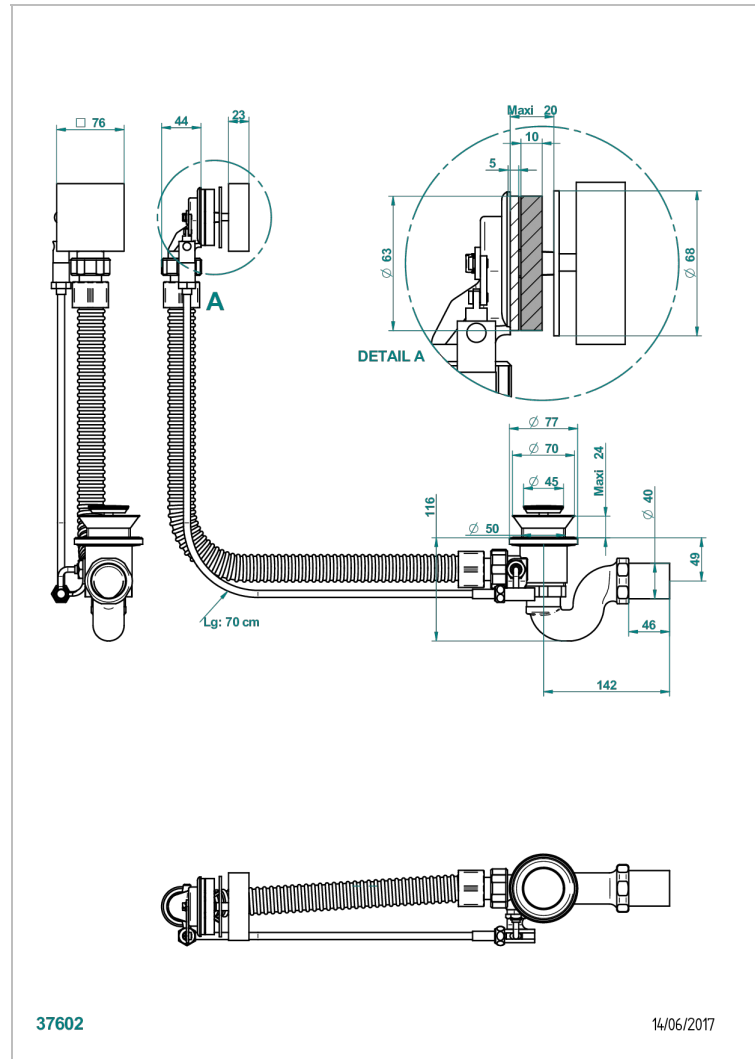

MASQUE DE FEMME, METALL GLATT

A2U-300/70

Wannen Ab- und Überlaufgarnitur Kabel : 70 cm

THG[®]
PARIS

EIGENSCHAFTEN

- Masque de Femme, Metall glatt
- Wannen Ab- und Überlaufgarnitur Kabel : 70 cm

VERFÜGBARE OBERFLÄCHEN

Pvd nickel matt - H56
Pvd umber - H66
Pvd umber matt - H67