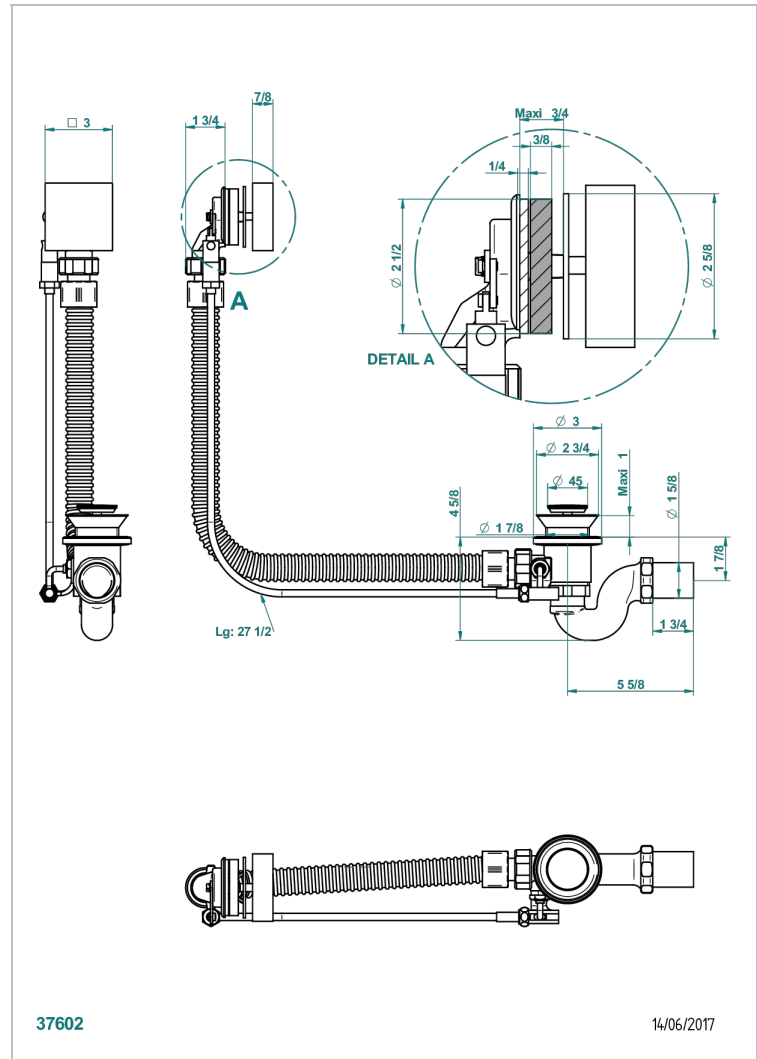

MASQUE DE FEMME METAL LISSE

A2U-300/70

Vidage automatique pour baignoire câble lg 70 cm

THG[®]
PARIS

CARACTÉRISTIQUES

- Masque de Femme Métal lisse
- Vidage automatique pour baignoire câble lg 70 cm

FINITIONS DISPONIBLES