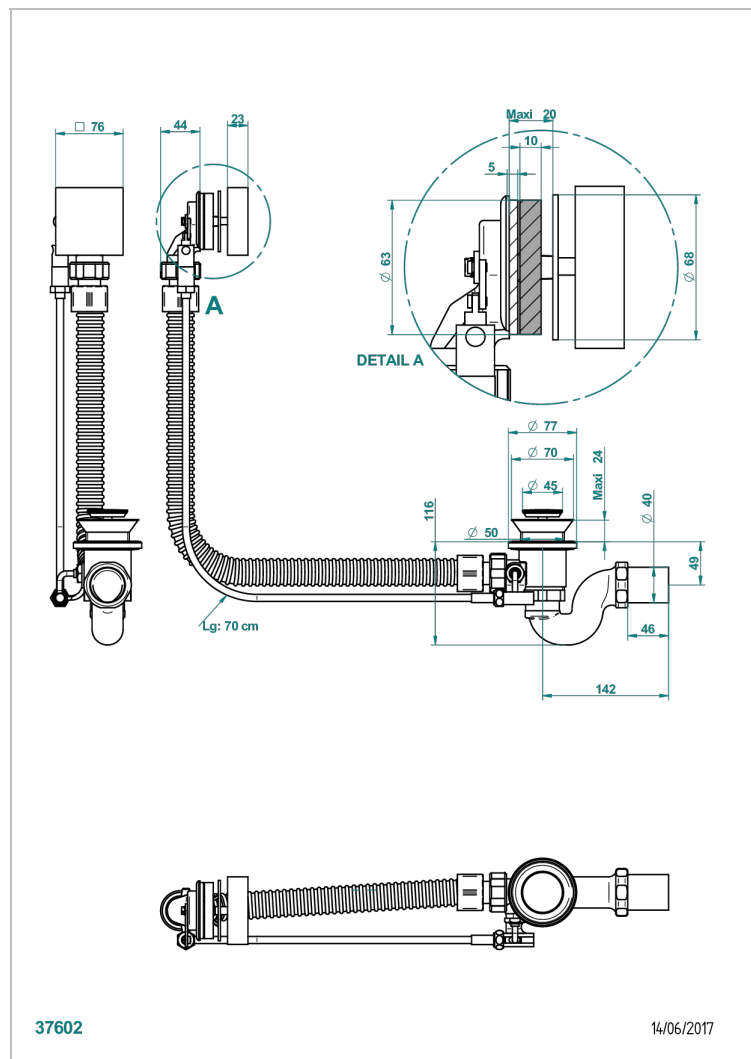

MASQUE DE FEMME METAL GRAVE

A2T-300/70

Vidage automatique pour baignoire câble lg 70 cm

THG[®]
PARIS

CARACTÉRISTIQUES

- Masque de Femme Métal gravé
- Vidage automatique pour baignoire câble lg 70 cm

FINITIONS DISPONIBLES