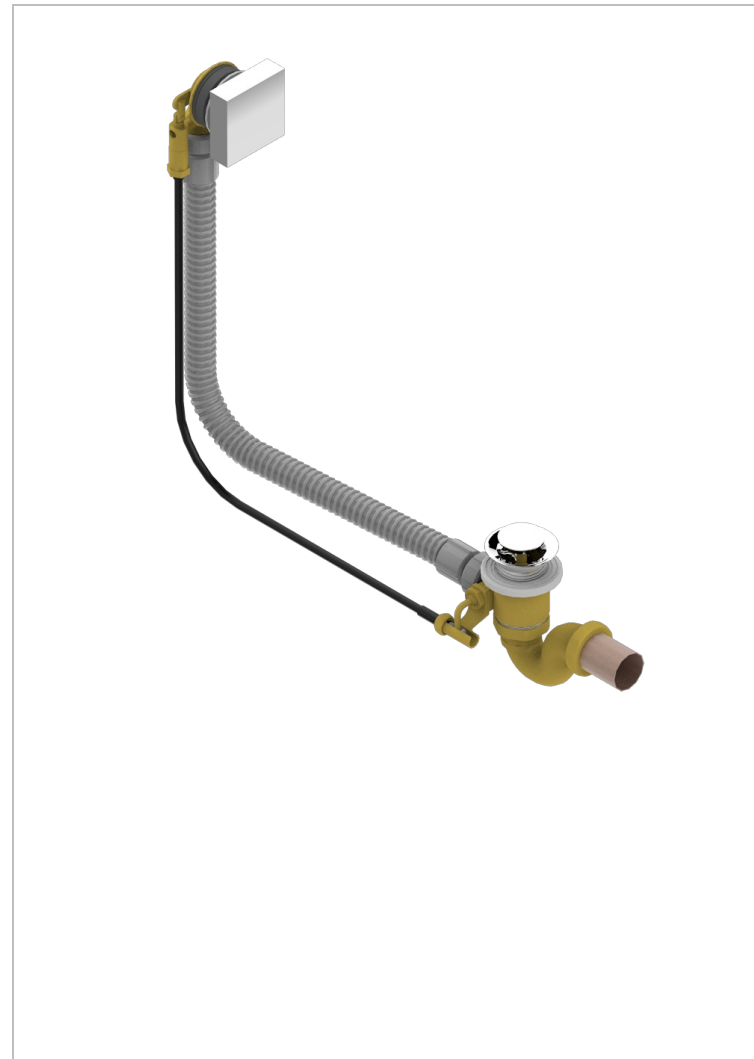

MASQUE DE FEMME, METALL GRAVIERT

A2T-300/70

Wannen Ab- und Überlaufgarnitur Kabel : 70 cm

THG[®]
PARIS

EIGENSCHAFTEN

- Masque de Femme, Metall graviert
- Wannen Ab- und Überlaufgarnitur Kabel : 70 cm

VERFÜGBARE OBERFLÄCHEN

Chrom - A02
Pvd blush - H62
Pvd blush matt - H60
Pvd bronze braun - F33
Pvd bronze braun matt - F34
Pvd gold - H52

Pvd gold matt - H53
Pvd graphite - H64
Pvd graphite matt - H65
Pvd messing - H49
Pvd messing matt - H50
Pvd nickel - H55