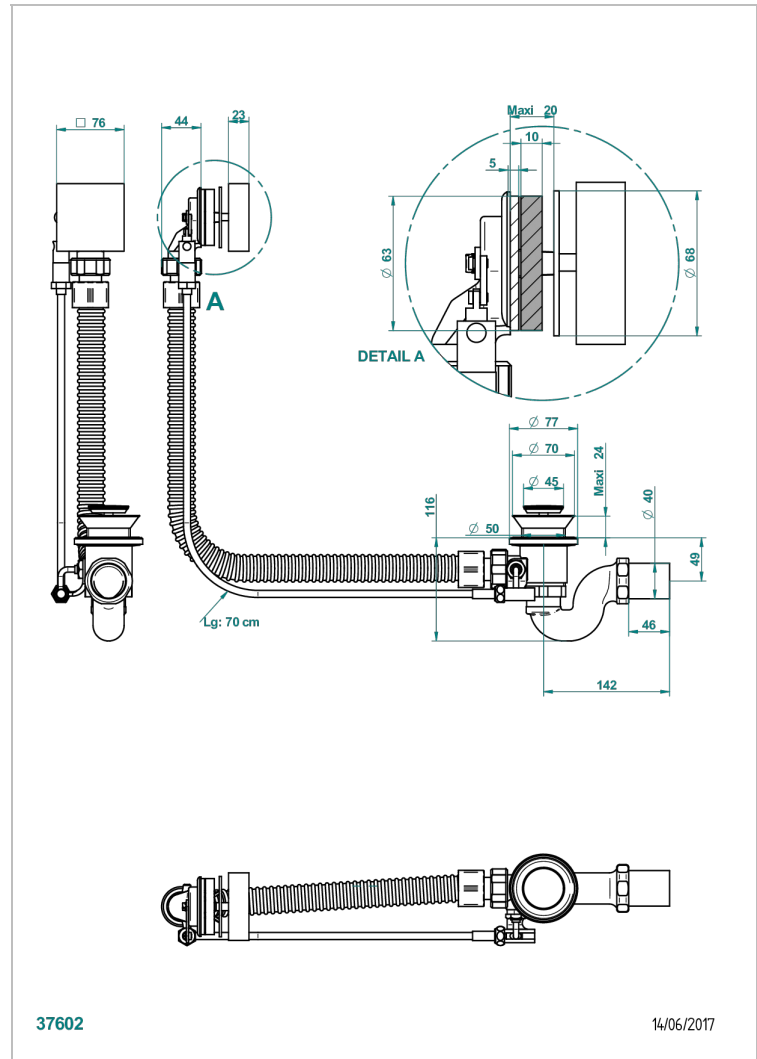

MASQUE DE FEMME, METALL GRAVIERT

A2T-300/70

Wannen Ab- und Überlaufgarnitur Kabel : 70 cm

THG[®]
PARIS

EIGENSCHAFTEN

- Masque de Femme, Metall graviert
- Wannen Ab- und Überlaufgarnitur Kabel : 70 cm

VERFÜGBARE OBERFLÄCHEN

Pvd nickel matt - H56
Pvd umber - H66
Pvd umber matt - H67