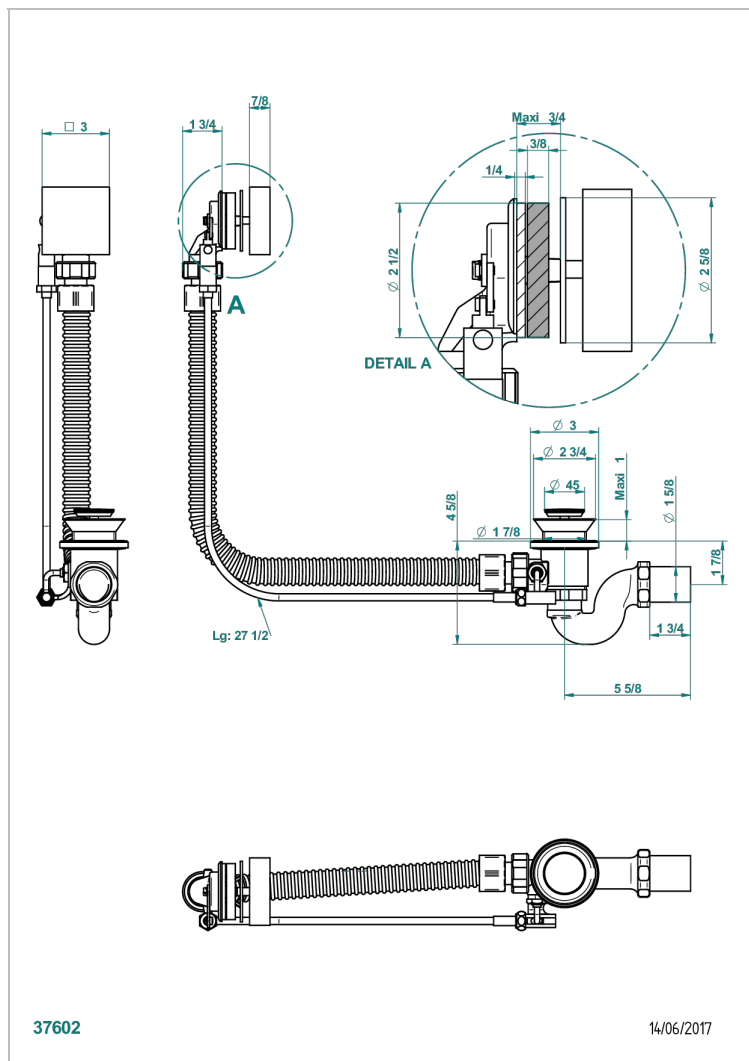

# MASQUE DE FEMME METAL GRAVE

A2T-300/70

Vidage automatique pour baignoire câble lg 70 cm

THG<sup>®</sup>  
PARIS

## CARACTÉRISTIQUES

- Masque de Femme Métal gravé
- Vidage automatique pour baignoire câble lg 70 cm