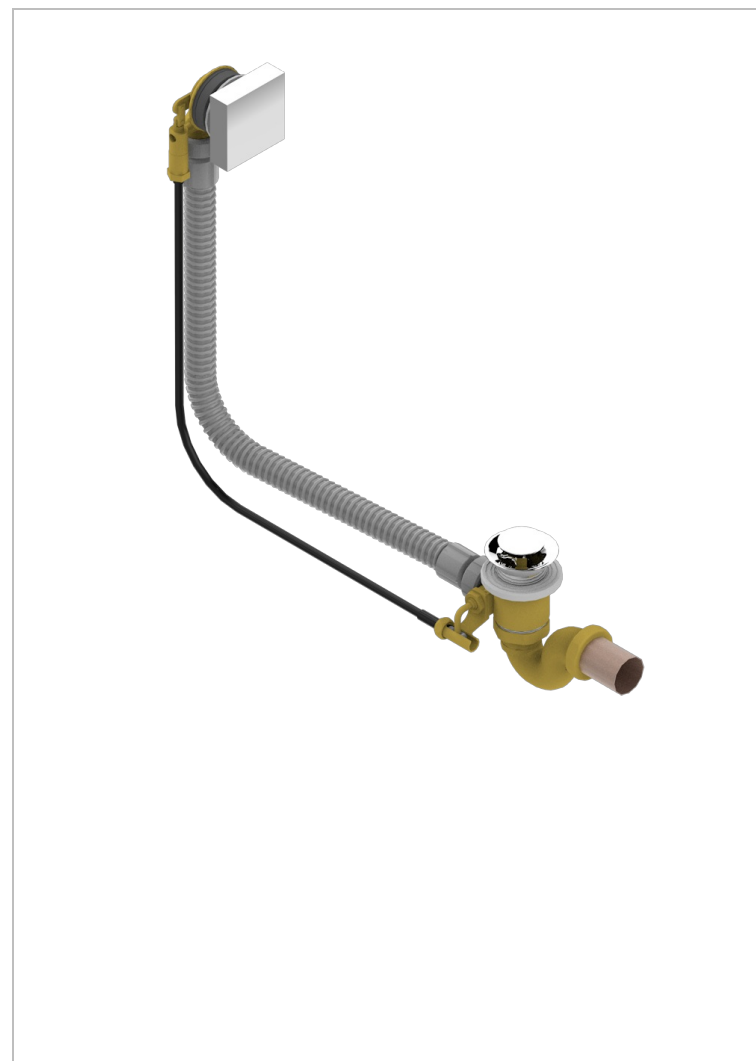

# MASQUE DE FEMME METAL GRAVE

A2T-300/70

Vidage automatique pour baignoire câble lg 70 cm

THG<sup>®</sup>  
PARIS

## CARACTÉRISTIQUES

- Masque de Femme Métal gravé
- Vidage automatique pour baignoire câble lg 70 cm

## FINITIONS DISPONIBLES

Chromé - A02  
Pvd blush - H62  
Pvd blush mat - H60  
Pvd couleur bronze brown - F33  
Pvd couleur bronze brown - mat - F34  
Pvd couleur doré - H52

Pvd couleur doré mat - H53  
Pvd couleur laiton - H49  
Pvd couleur laiton mat - H50  
Pvd couleur nickel - H55  
Pvd couleur nickel mat - H56  
Pvd graphite - H64