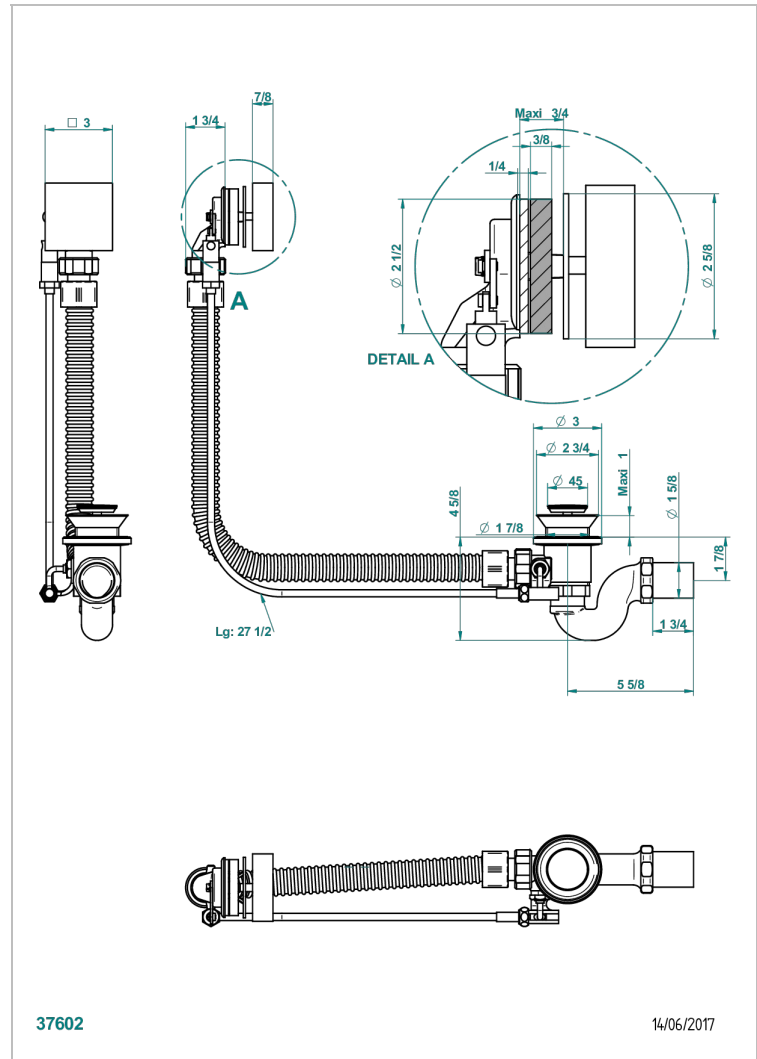

MASQUE DE FEMME, METALL GRAVIERT

A2T-300/70

Wannen Ab- und Überlaufgarnitur Kabel : 70 cm

THG[®]
PARIS

EIGENSCHAFTEN

- Masque de Femme, Metall graviert
- Wannen Ab- und Überlaufgarnitur Kabel : 70 cm

VERFÜGBARE OBERFLÄCHEN

Pvd nickel matt - H56
Pvd umber - H66
Pvd umber matt - H67