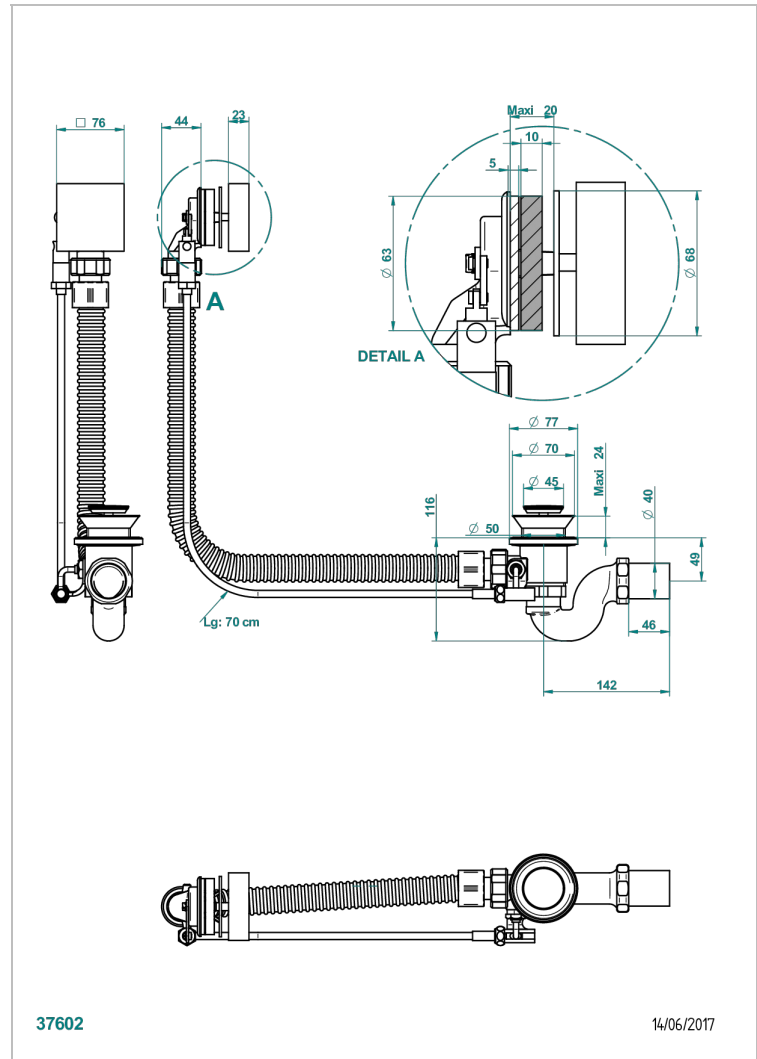

MASQUE DE FEMME SOLAIRE

A2S-300/70

Vidage automatique pour baignoire câble lg 70 cm

THG[®]
PARIS

CARACTÉRISTIQUES

- Masque de Femme Solaire
- Vidage automatique pour baignoire câble lg 70 cm

FINITIONS DISPONIBLES