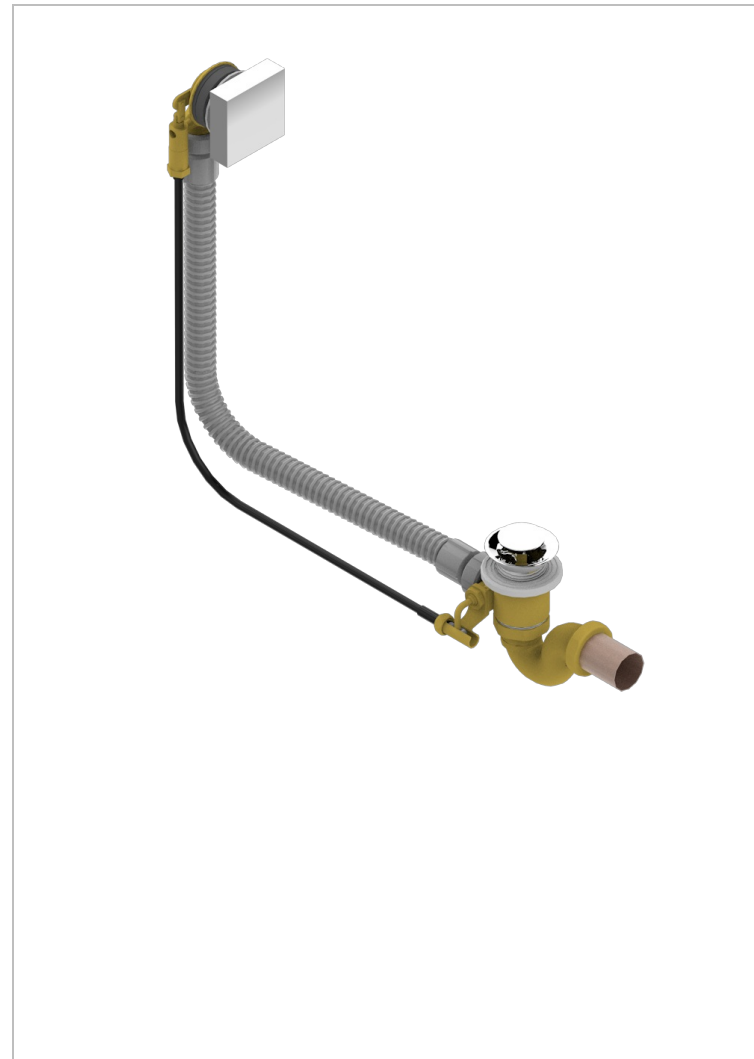

MASQUE DE FEMME SOLAIRE

A2S-300/70

Vidage automatique pour baignoire câble lg 70 cm

THG[®]
PARIS

CARACTÉRISTIQUES

- Masque de Femme Solaire
- Vidage automatique pour baignoire câble lg 70 cm

FINITIONS DISPONIBLES

Chromé - A02