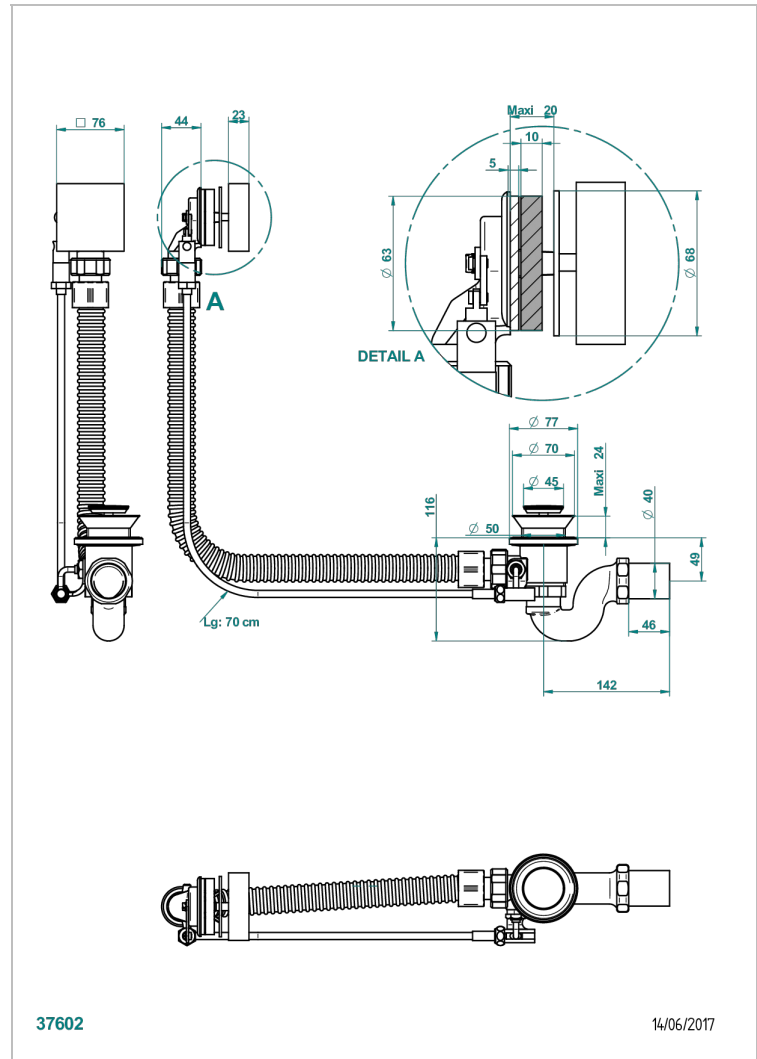

MASQUE DE FEMME SOLAIRE

A2S-300/70

Desagüe automatico de bañera lg 70 cm

THG[®]
PARIS

CARACTERÍSTICAS

- Masque de Femme Solaire
- Desagüe automatico de bañera lg 70 cm

ACABADOS DISPONIBLES

Cromo - A02