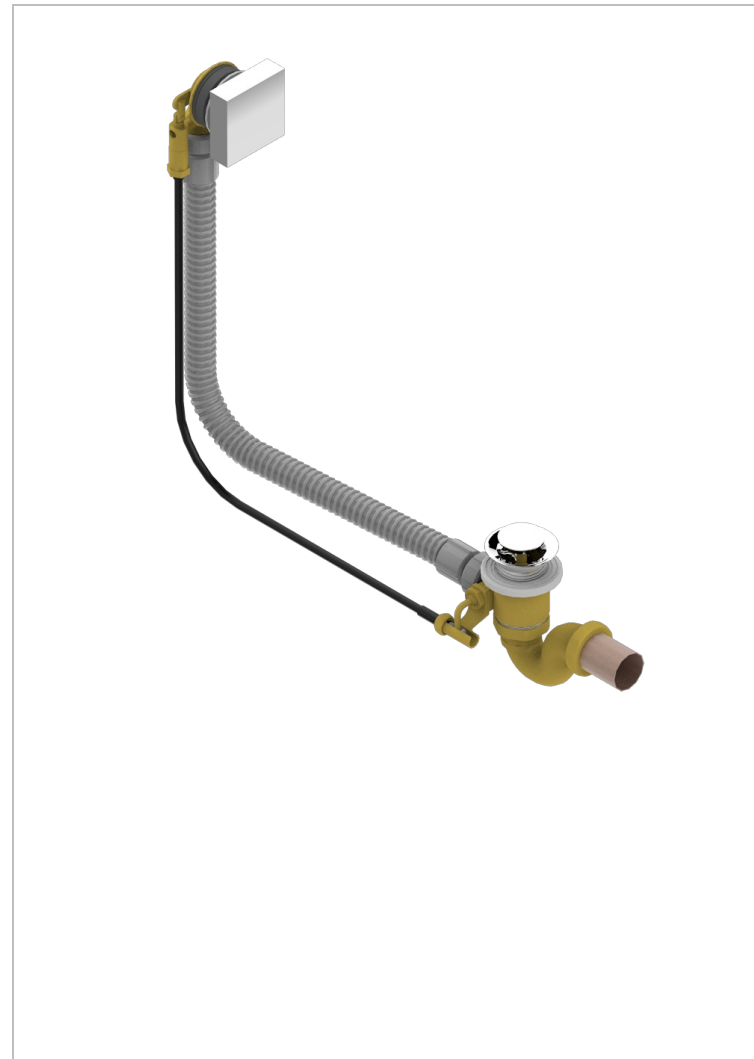

MASQUE DE FEMME SOLAIRE

A2S-300/70

Desagüe automatico de bañera lg 70 cm

THG[®]
PARIS

CARACTERÍSTICAS

- Masque de Femme Solaire
- Desagüe automatico de bañera lg 70 cm

ACABADOS DISPONIBLES

Cromo - A02