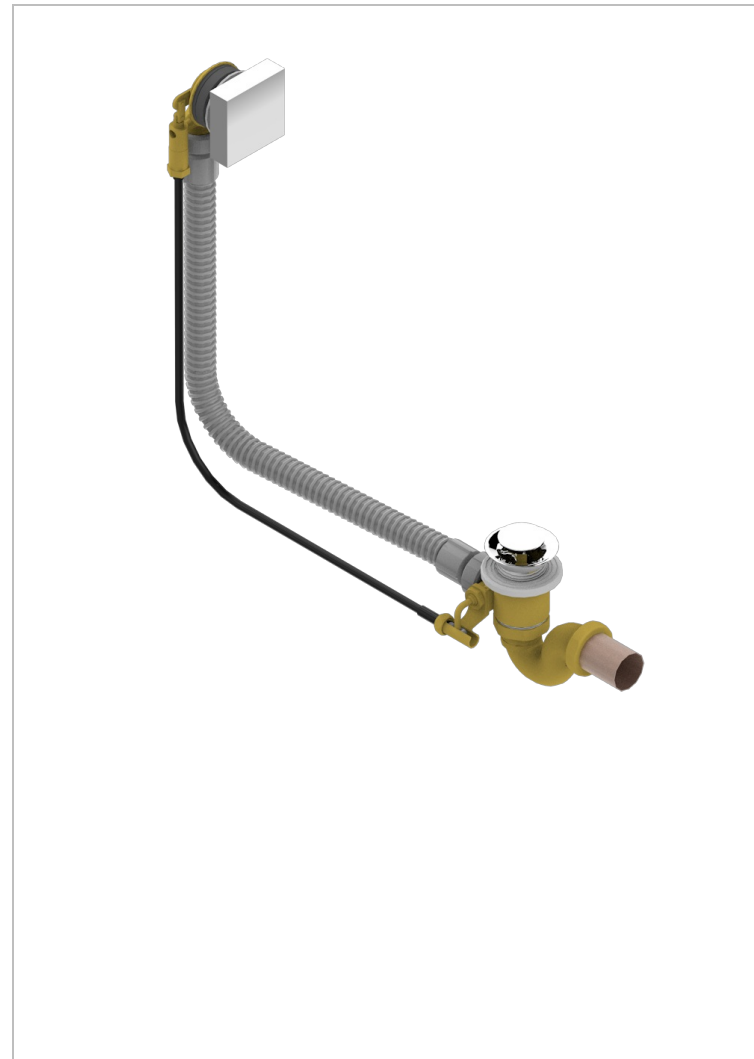

MASQUE DE FEMME SOLAIRE

A2S-300/70

Wannen Ab- und Überlaufgarnitur Kabel : 70 cm

THG[®]
PARIS

EIGENSCHAFTEN

- Masque de Femme solaire
- Wannen Ab- und Überlaufgarnitur Kabel : 70 cm

VERFÜGBARE OBERFLÄCHEN

Chrom - A02