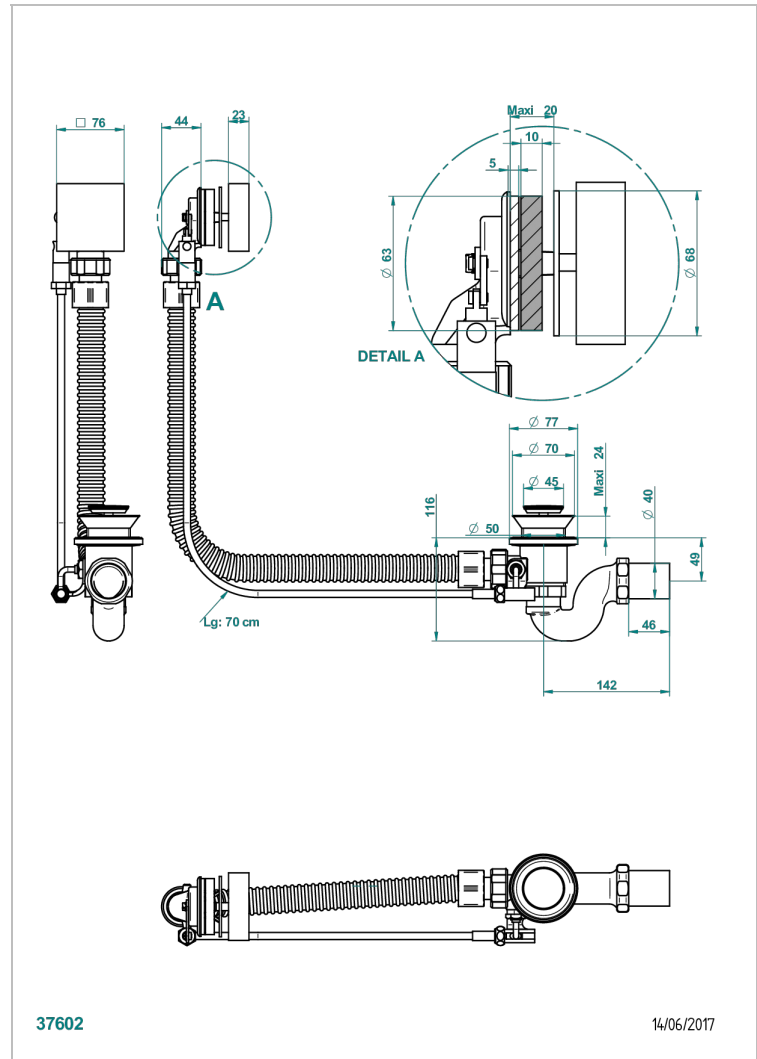

MASQUE DE FEMME SOLAIRE

A2S-300/70

Wannen Ab- und Überlaufgarnitur Kabel : 70 cm

THG[®]
PARIS

EIGENSCHAFTEN

- Masque de Femme solaire
- Wannen Ab- und Überlaufgarnitur Kabel : 70 cm

VERFÜGBARE OBERFLÄCHEN

Chrom - A02