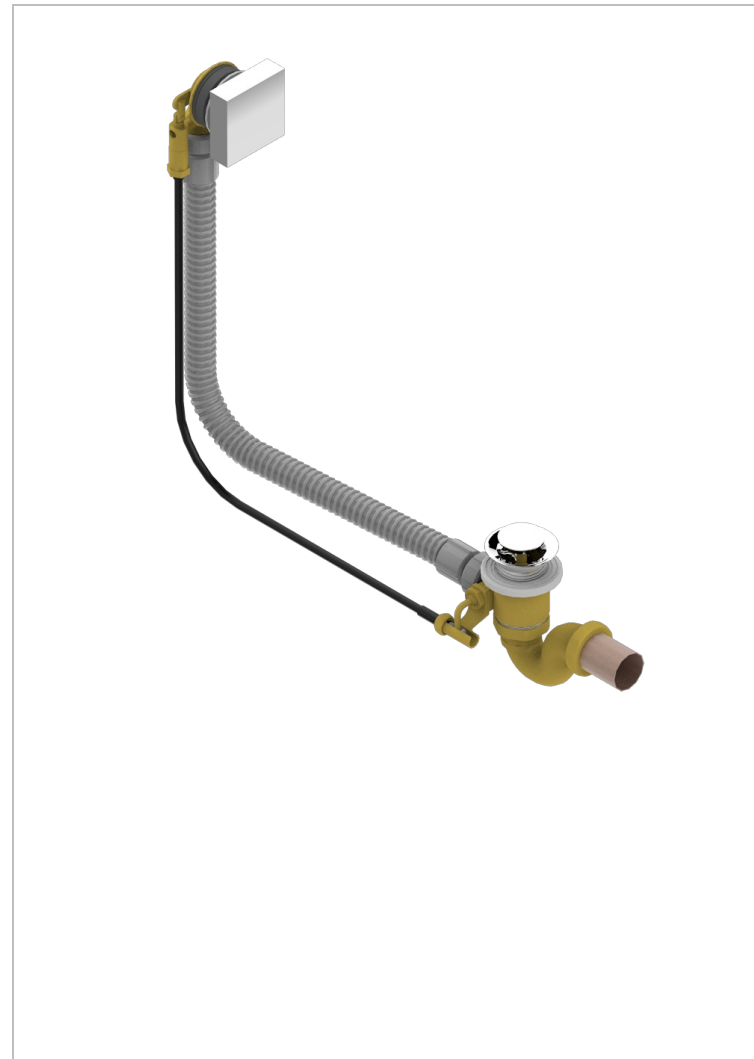

# MASQUE DE FEMME SOLAIRE

A2S-300/70

Desagüe automatico de bañera lg 70 cm

THG<sup>®</sup>  
PARIS

## CARACTERÍSTICAS

- Masque de Femme Solaire
- Desagüe automatico de bañera lg 70 cm

## ACABADOS DISPONIBLES

Cromo - A02

37602

14/06/2017