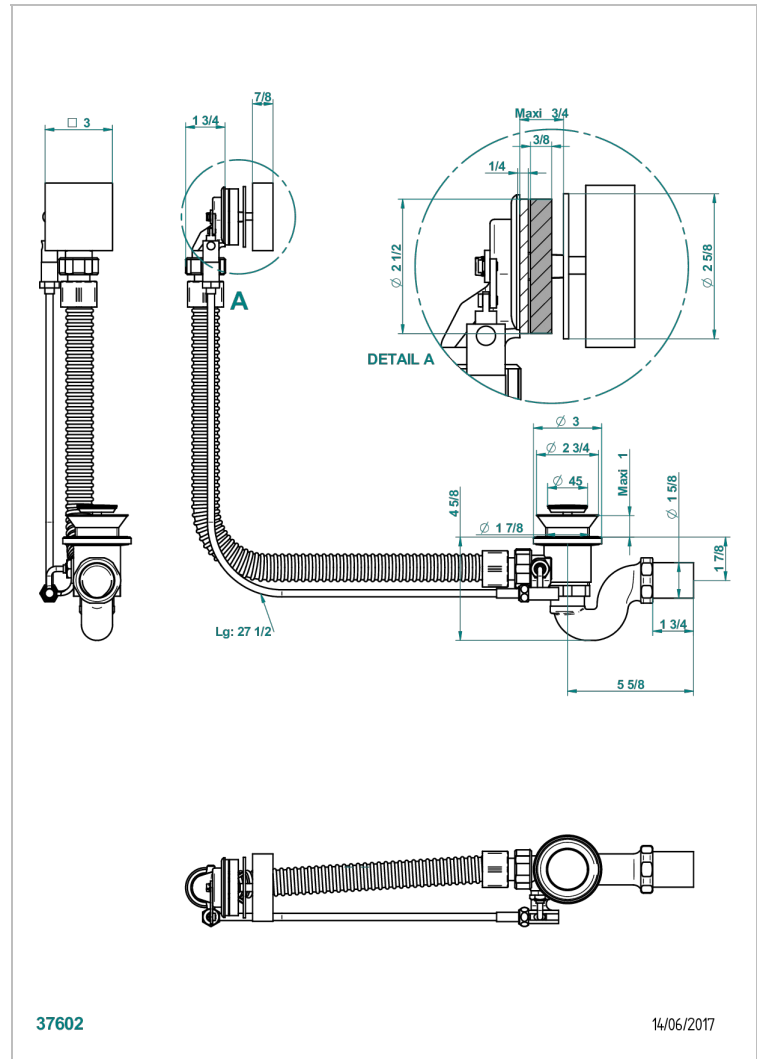

# MASQUE DE FEMME SOLAIRE

A2S-300/70

Desagüe automatico de bañera lg 70 cm

THG<sup>®</sup>  
PARIS

## CARACTERÍSTICAS

- Masque de Femme Solaire
- Desagüe automatico de bañera lg 70 cm