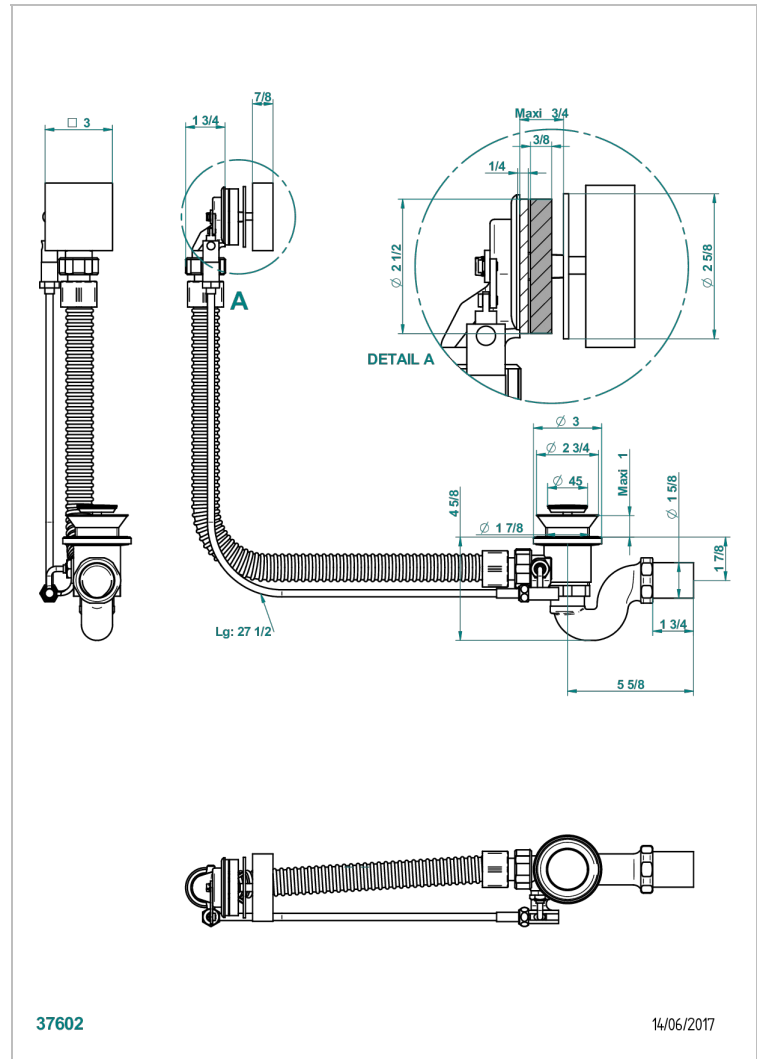

MASQUE DE FEMME SOLAIRE

A2S-300/70

Wannen Ab- und Überlaufgarnitur Kabel : 70 cm

THG[®]
PARIS

EIGENSCHAFTEN

- Masque de Femme solaire
- Wannen Ab- und Überlaufgarnitur Kabel : 70 cm

VERFÜGBARE OBERFLÄCHEN

Chrom - A02