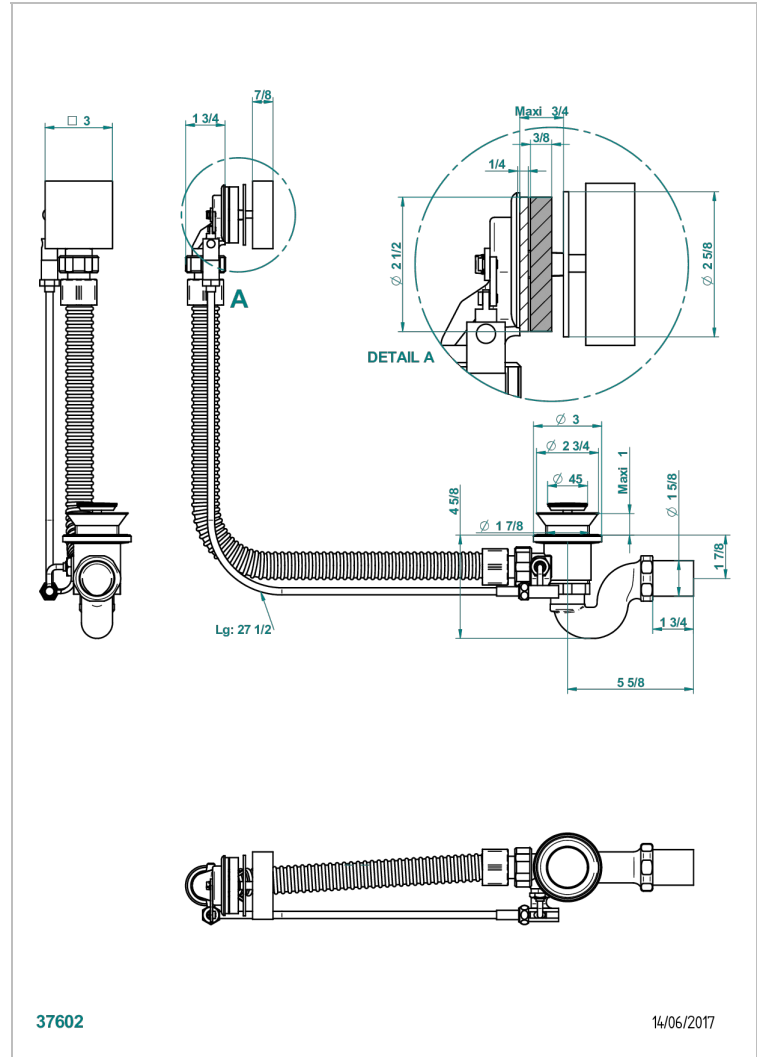

# MASQUE DE FEMME SOLAIRE

A2S-300/70

Complete bath pop-up waste 70 cm

THG<sup>®</sup>  
PARIS

37602

14/06/2017

## CHARACTERISTIC

- Masque de Femme Solaire
- Complete bath pop-up waste 70 cm