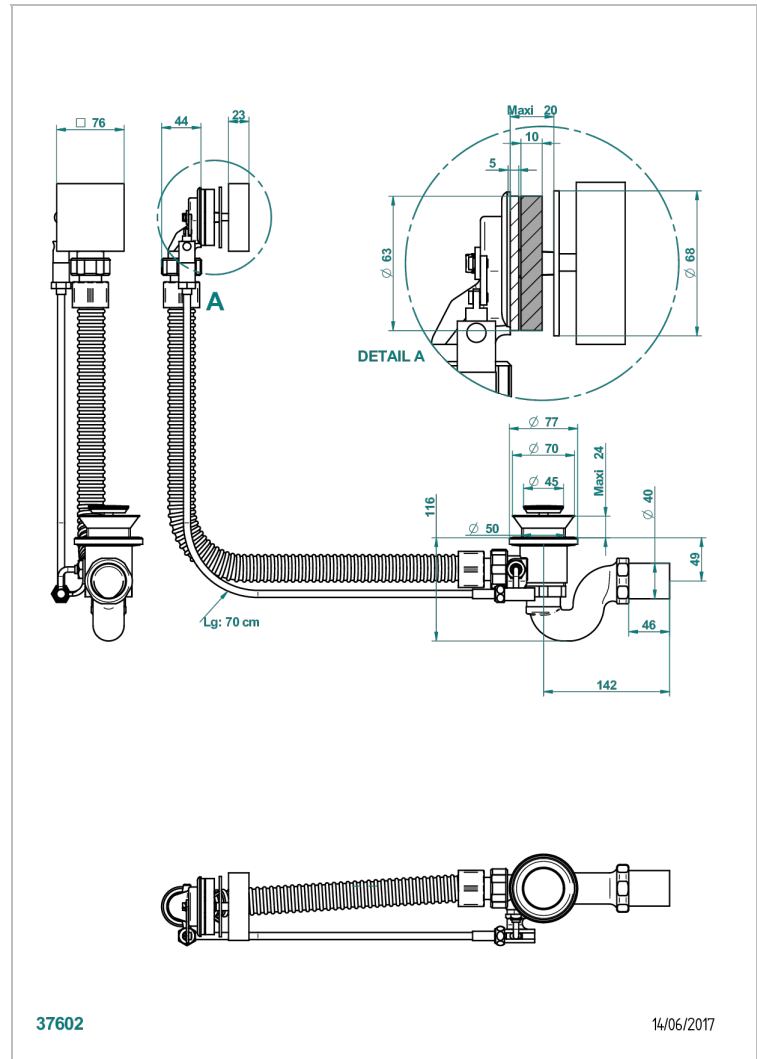

# MASQUE DE FEMME LUNAIRE

A2R-300/70

Vidage automatique pour baignoire câble lg 70 cm

THG<sup>®</sup>  
PARIS

## CARACTÉRISTIQUES

- Masque de Femme Lunaire
- Vidage automatique pour baignoire câble lg 70 cm