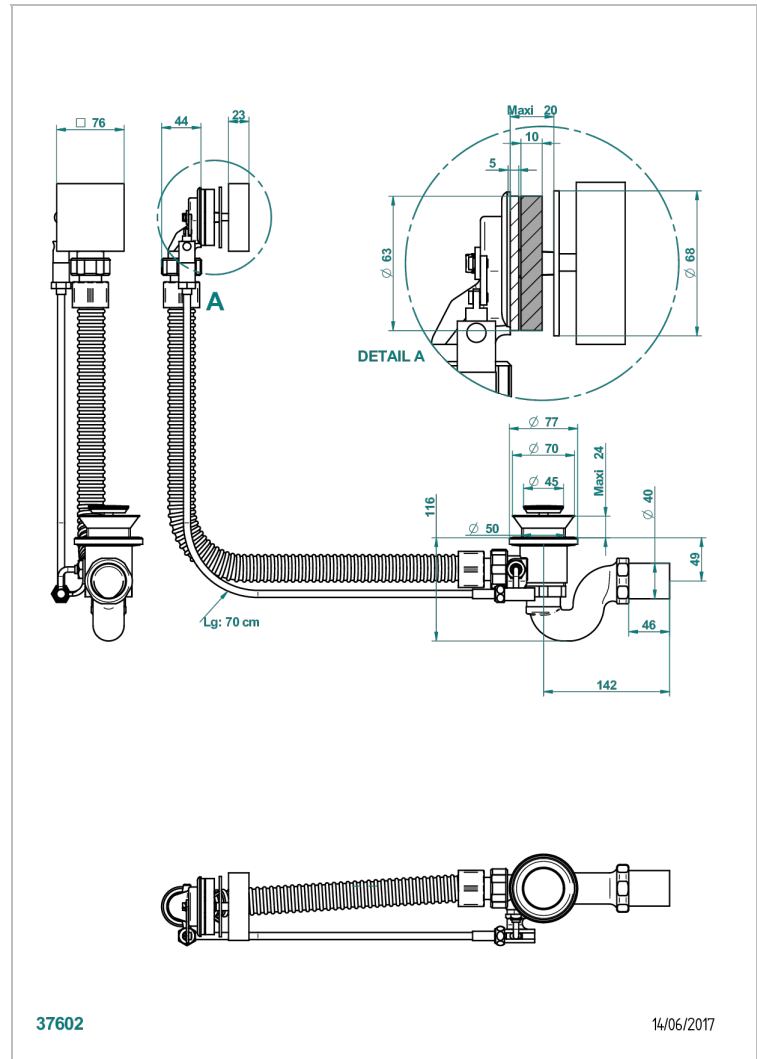

# MASQUE DE FEMME LUNAIRE

A2R-300/70

Desagüe automatico de bañera lg 70 cm

THG<sup>®</sup>  
PARIS

## CARACTERÍSTICAS

- Masque de Femme Lunaire
- Desagüe automatico de bañera lg 70 cm