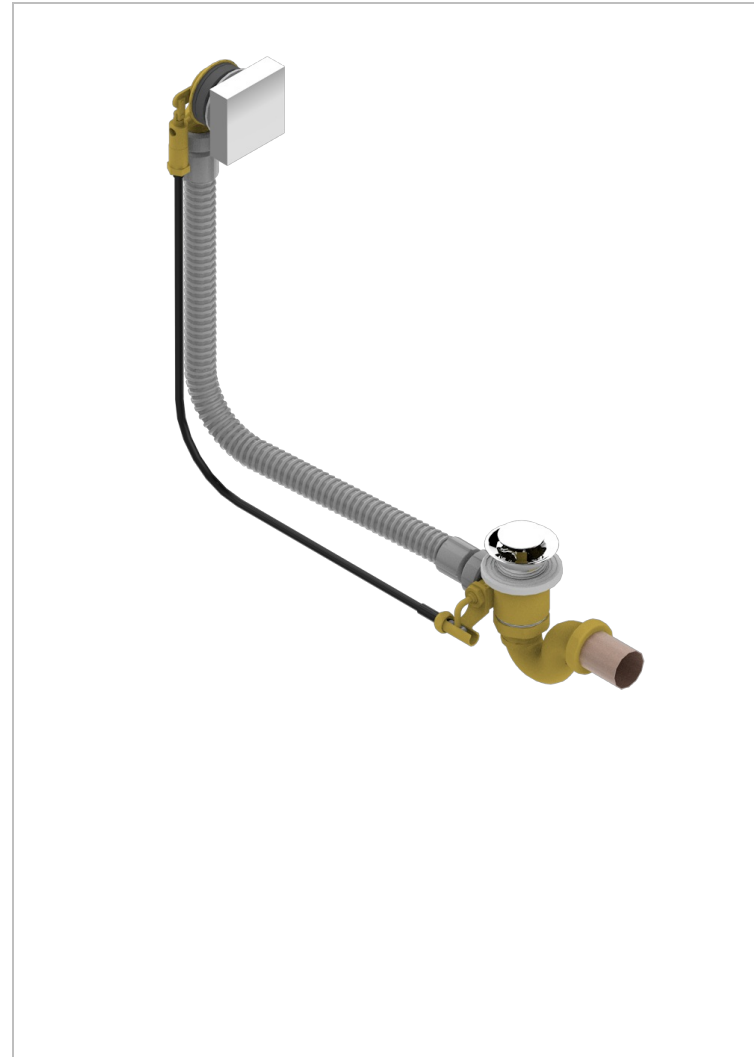

MASQUE DE FEMME LUNAIRE

A2R-300/70

Wannen Ab- und Überlaufgarnitur Kabel : 70 cm

EIGENSCHAFTEN

- Masque de Femme lunaire
- Wannen Ab- und Überlaufgarnitur Kabel : 70 cm

VERFÜGBARE OBERFLÄCHEN

Chrom - A02