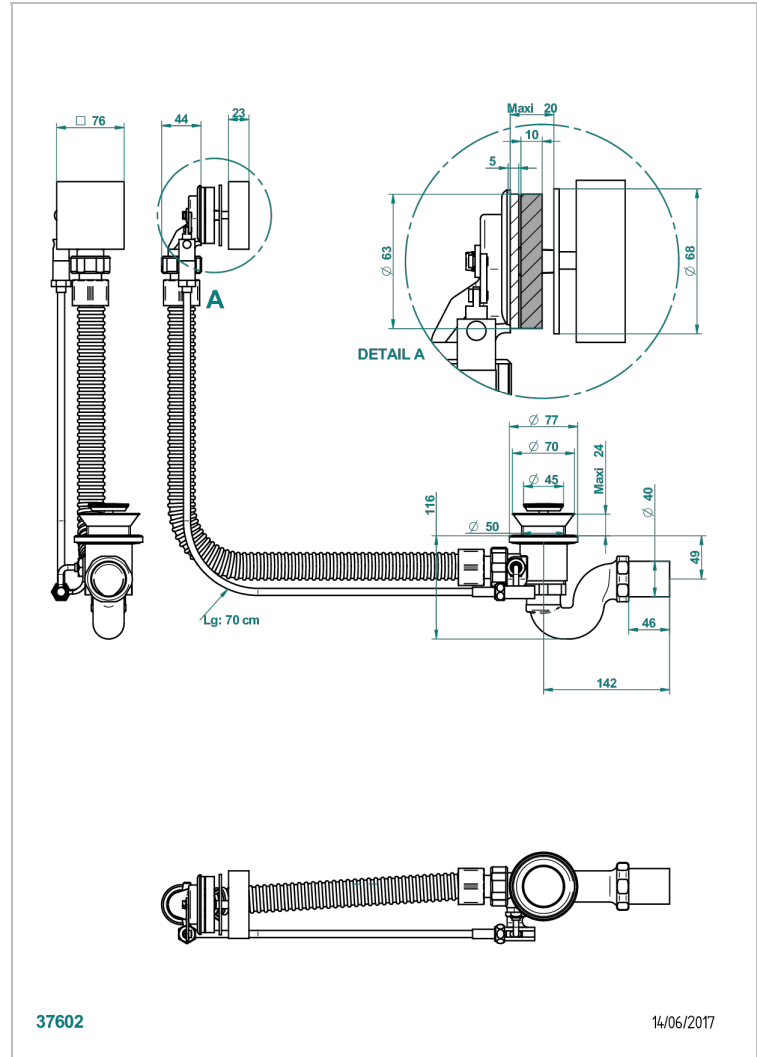

MASQUE DE FEMME LUNAIRE

A2R-300/70

Wannen Ab- und Überlaufgarnitur Kabel : 70 cm

EIGENSCHAFTEN

- Masque de Femme lunaire
- Wannen Ab- und Überlaufgarnitur Kabel : 70 cm

VERFÜGBARE OBERFLÄCHEN

Chrom - A02