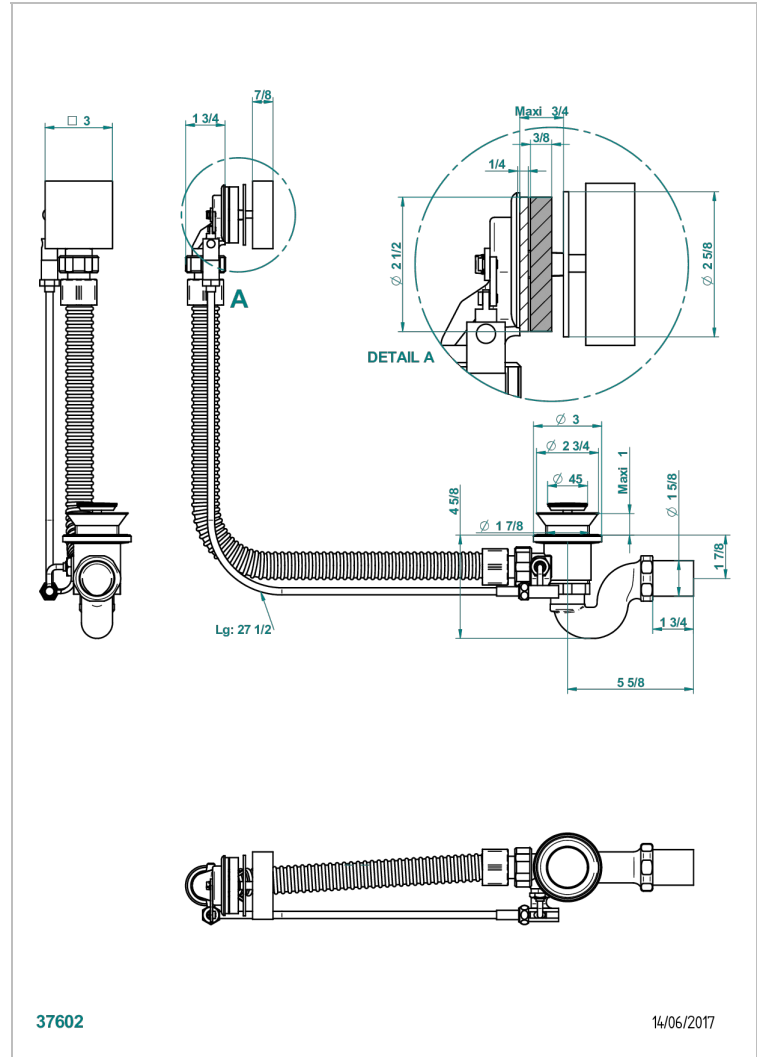

MASQUE DE FEMME LUNAIRE

A2R-300/70

Vidage automatique pour baignoire câble lg 70 cm

THG[®]
PARIS

CARACTÉRISTIQUES

- Masque de Femme Lunaire
- Vidage automatique pour baignoire câble lg 70 cm

FINITIONS DISPONIBLES