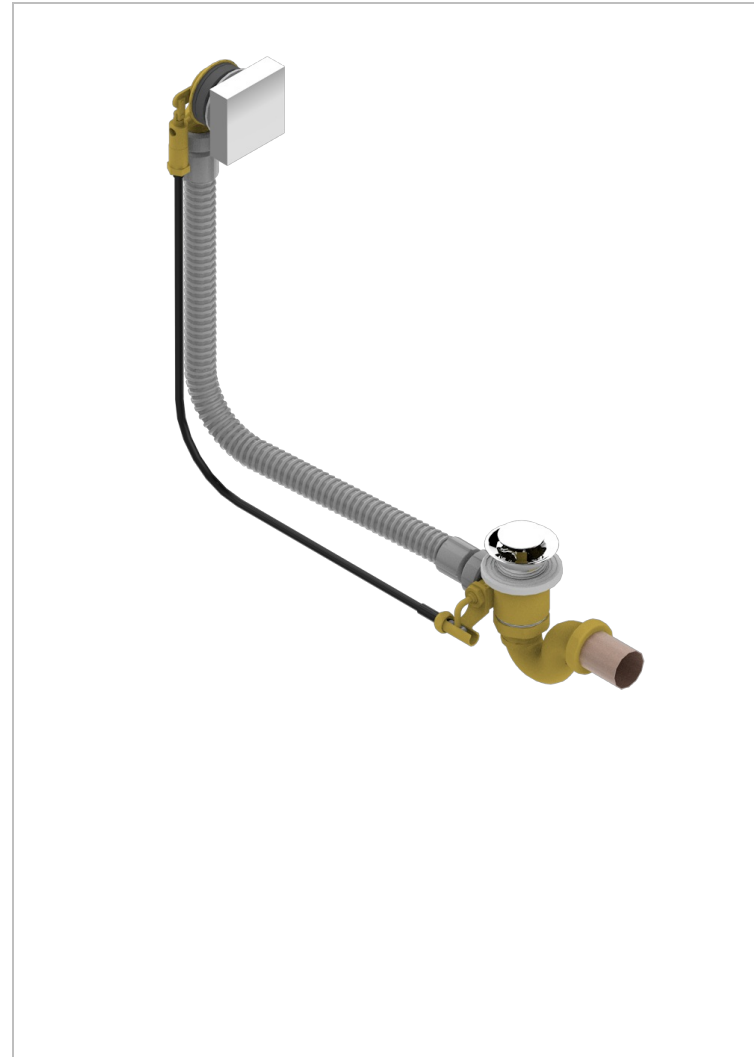

MASQUE DE FEMME LUNAIRE

A2R-300/70

Vidage automatique pour baignoire câble lg 70 cm

THG[®]
PARIS

CARACTÉRISTIQUES

- Masque de Femme Lunaire
- Vidage automatique pour baignoire câble lg 70 cm

FINITIONS DISPONIBLES

Chromé - A02

37602

14/06/2017