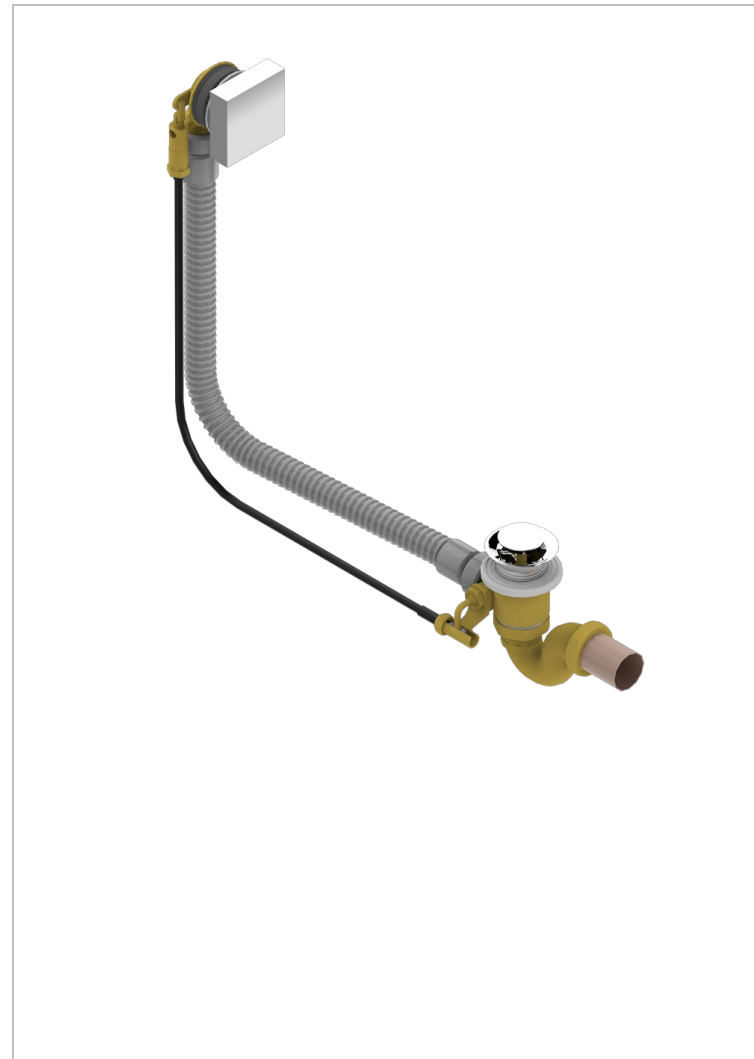

# MASQUE DE FEMME LUNAIRE

A2R-300/70

Desagüe automatico de bañera lg 70 cm

THG<sup>®</sup>  
PARIS

## CARACTERÍSTICAS

- Masque de Femme Lunaire
- Desagüe automatico de bañera lg 70 cm

## ACABADOS DISPONIBLES

Cromo - A02

37602

14/06/2017