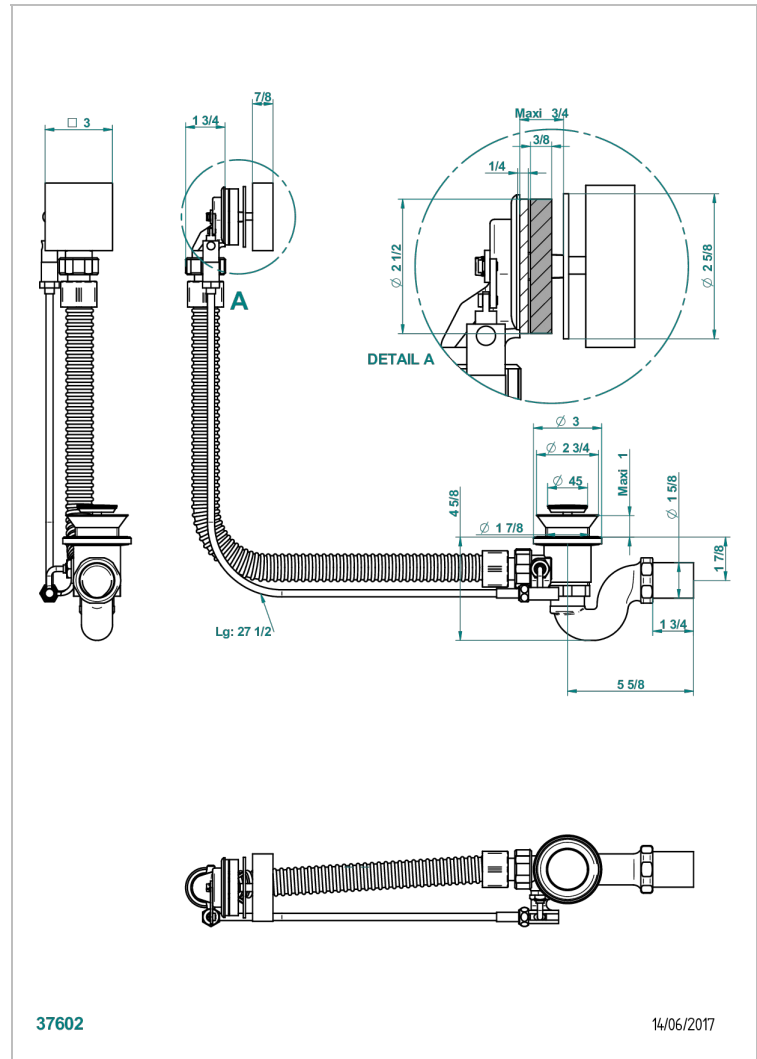

# MASQUE DE FEMME LUNAIRE

A2R-300/70

Desagüe automatico de bañera lg 70 cm

THG<sup>®</sup>  
PARIS

## CARACTERÍSTICAS

- Masque de Femme Lunaire
- Desagüe automatico de bañera lg 70 cm