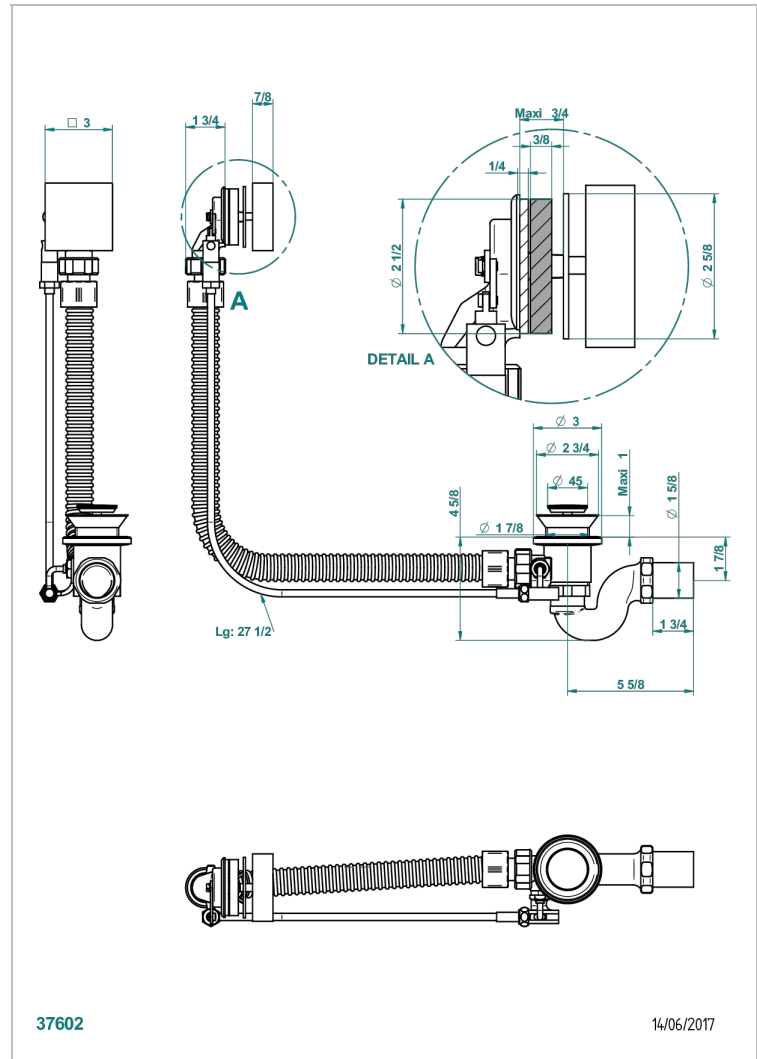

MASQUE DE FEMME LUNAIRE

A2R-300/70

Wannen Ab- und Überlaufgarnitur Kabel : 70 cm

THG[®]
PARIS

EIGENSCHAFTEN

- Masque de Femme lunaire
- Wannen Ab- und Überlaufgarnitur Kabel : 70 cm

VERFÜGBARE OBERFLÄCHEN

Chrom - A02