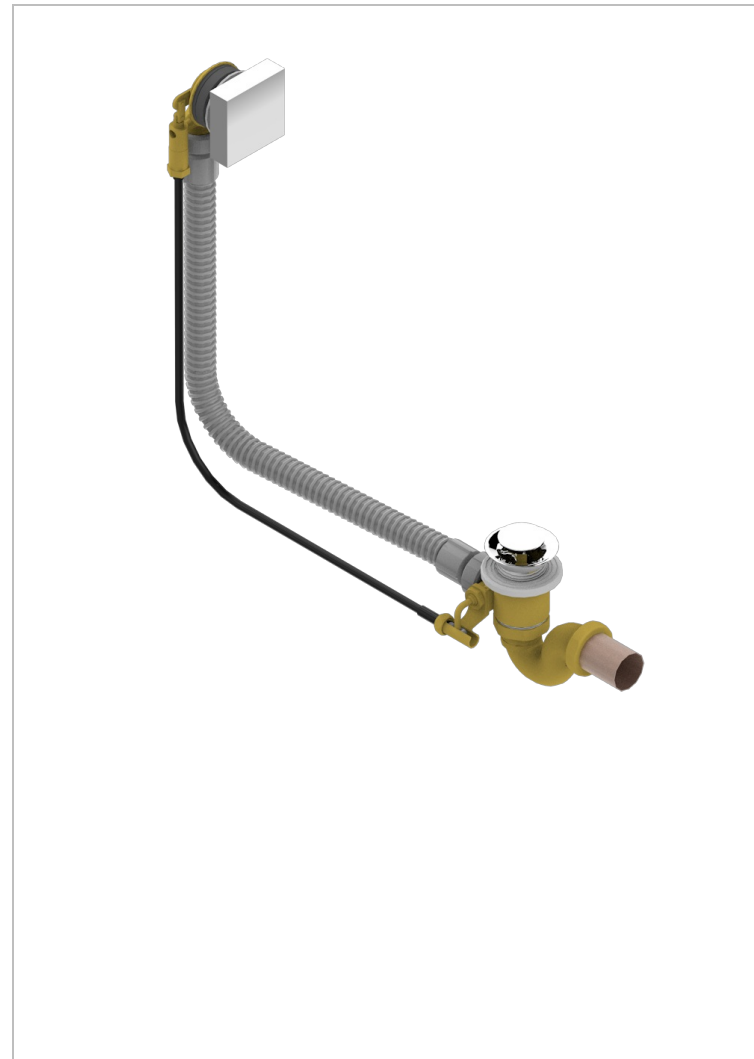

MASQUE DE FEMME LUNAIRE

A2R-300/70

Wannen Ab- und Überlaufgarnitur Kabel : 70 cm

THG[®]
PARIS

EIGENSCHAFTEN

- Masque de Femme lunaire
- Wannen Ab- und Überlaufgarnitur Kabel : 70 cm

VERFÜGBARE OBERFLÄCHEN

Chrom - A02