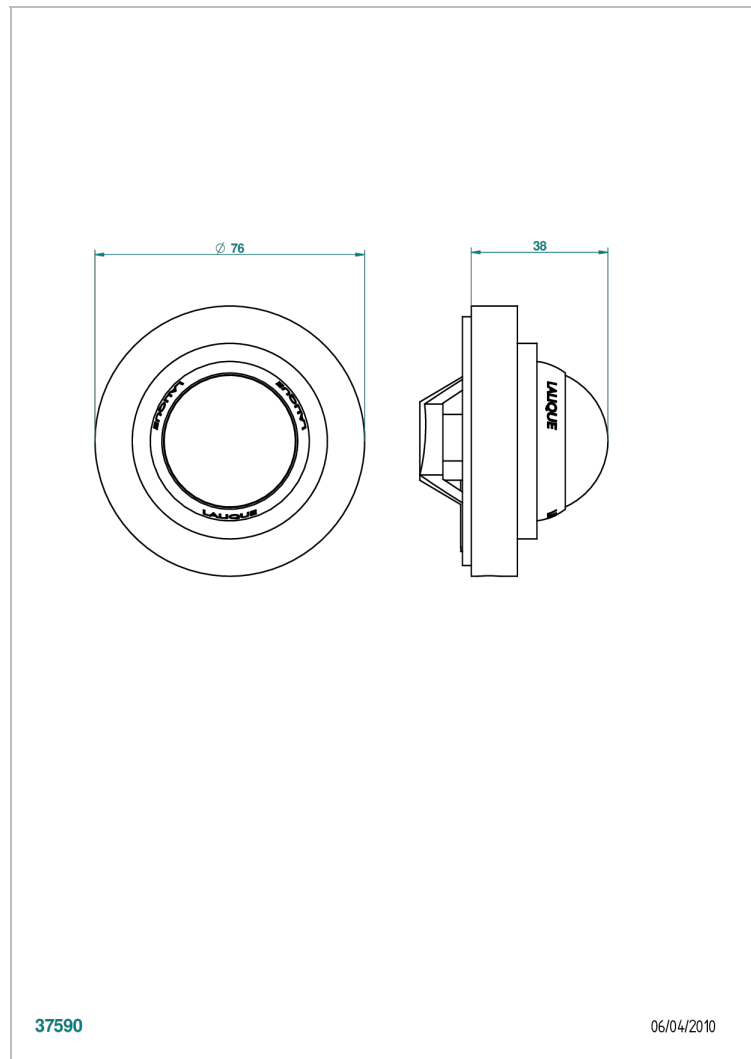

# PANTHERE CRISTAL NOIR

A2K-301GEBUS

Volant + rosace sous volant pour vidage Geberit standard américain

THG<sup>®</sup>  
PARIS

37590

06/04/2010

## CARACTÉRISTIQUES

- Panthère Cristal noir
- Volant + rosace sous volant pour vidage Geberit standard américain