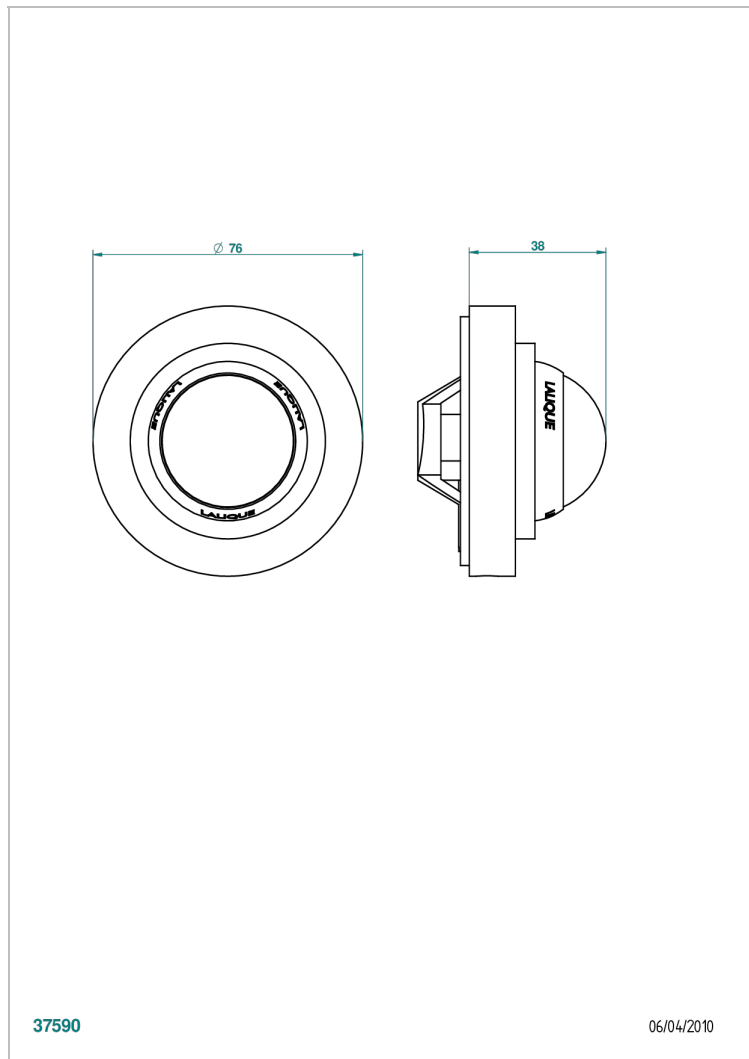

PANTHERE CRISTAL NEGRO

A2K-301GEBUS

Control knob for geberit waste overflow

THG[®]
PARIS

37590

06/04/2010

CARACTERÍSTICAS

- Panthère cristal negro
- Control knob for geberit waste overflow