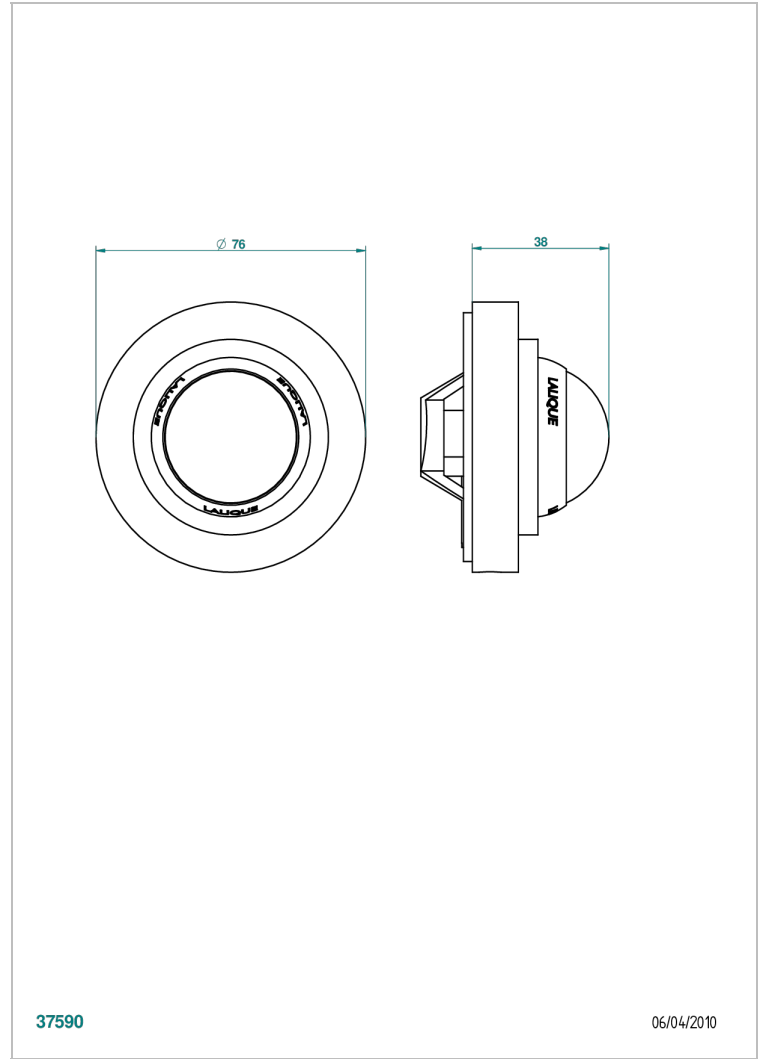

# PANTHERE BLACK CRYSTAL

A2K-301GEBUS

Control knob for Geberit waste overflow

THG<sup>®</sup>  
PARIS

37590

06/04/2010

## CHARACTERISTIC

- Panthère Black crystal
- Control knob for Geberit waste overflow