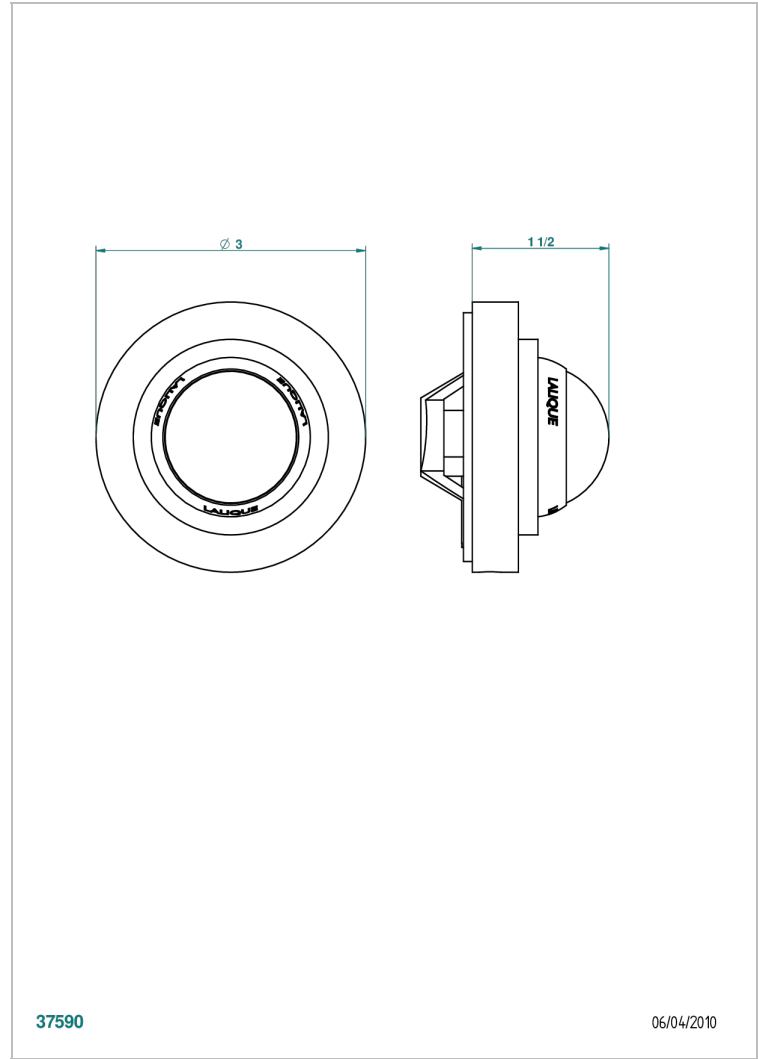

# PANTHERE CRISTAL NOIR

A2K-301GEBUS

Volant + rosace sous volant pour vidage Geberit standard américain

THG<sup>®</sup>  
PARIS

37590

06/04/2010

## CARACTÉRISTIQUES

- Panthère Cristal noir
- Volant + rosace sous volant pour vidage Geberit standard américain