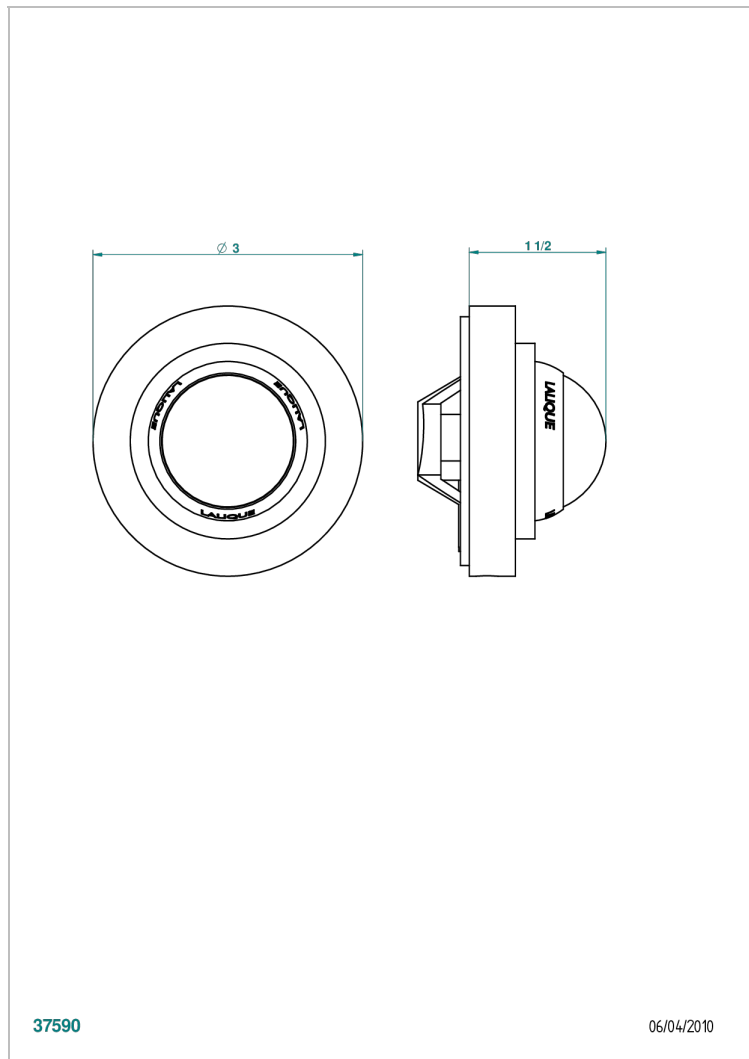

PANTHERE CRISTAL NEGRO

A2K-301GEBUS

Control knob for geberit waste overflow

THG[®]
PARIS

37590

06/04/2010

CARACTERÍSTICAS

- Panthère cristal negro
- Control knob for geberit waste overflow