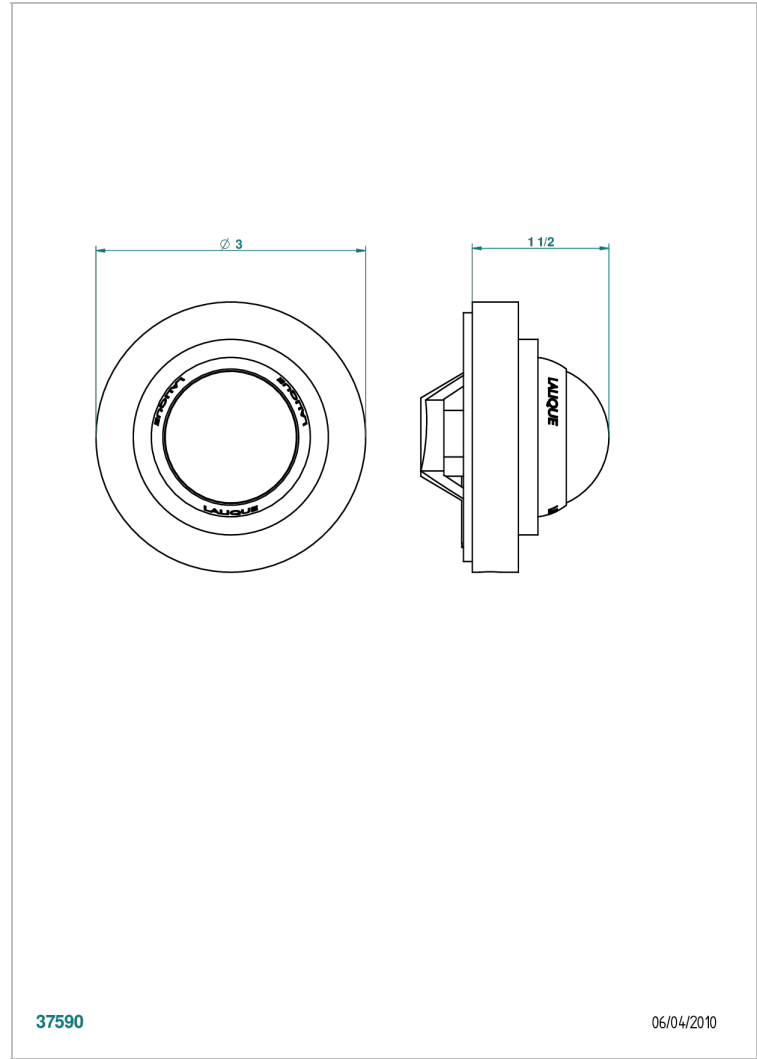

# PANTHERE BLACK CRYSTAL

A2K-301GEBUS

Control knob for Geberit waste overflow

THG<sup>®</sup>  
PARIS

37590

06/04/2010

## CHARACTERISTIC

- Panthère Black crystal
- Control knob for Geberit waste overflow