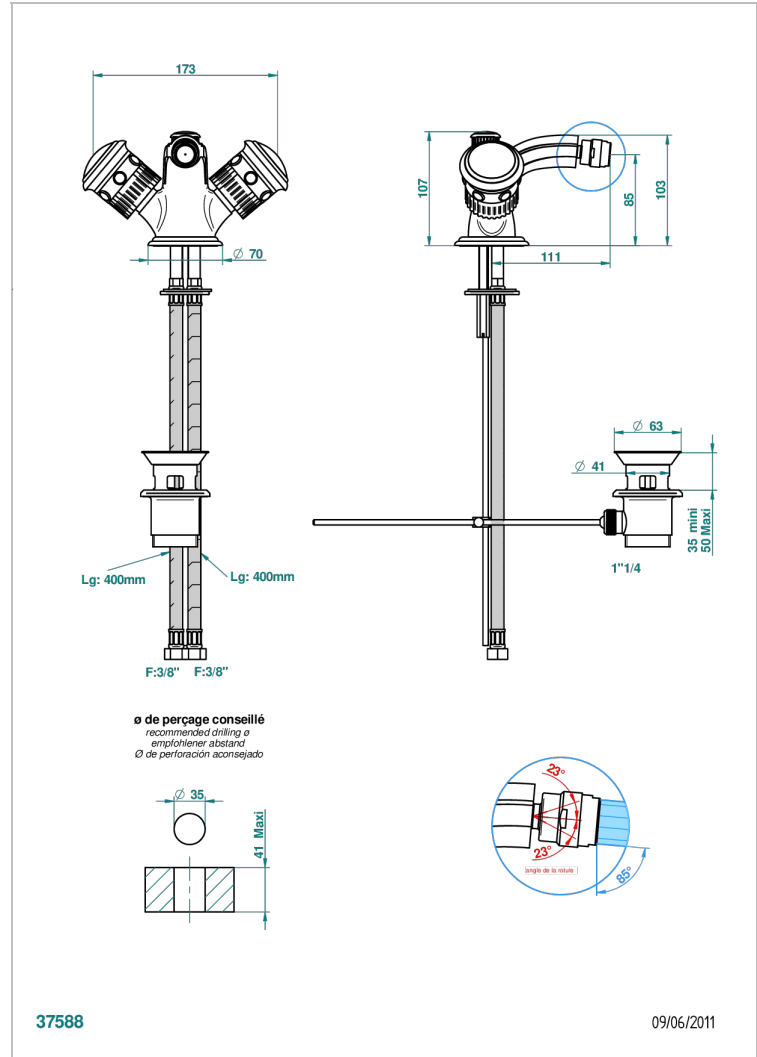

TROCADERO LAPIS LAZULI

U7B-3202

单孔坐浴盆龙头，球形联轴节下水器

THG[®]
PARIS

特色

- ACS : 17ACCLY613
- NF : NF EN 200 - IA - Chrome

标准

技术特征

- Recommandé : 3 bars (max. 5 bars) - Advised : 43,5 psi (max. 72 psi)
- 15 l/min à 3 bars (4 gpm at 43.5 psi)

可选饰面

Black ceram - D30
Blush PVD - H62
Graphite PVD - H64
Matt Umber PVD - H67
Matt blush PVD - H60
Matt graphite PVD - H65