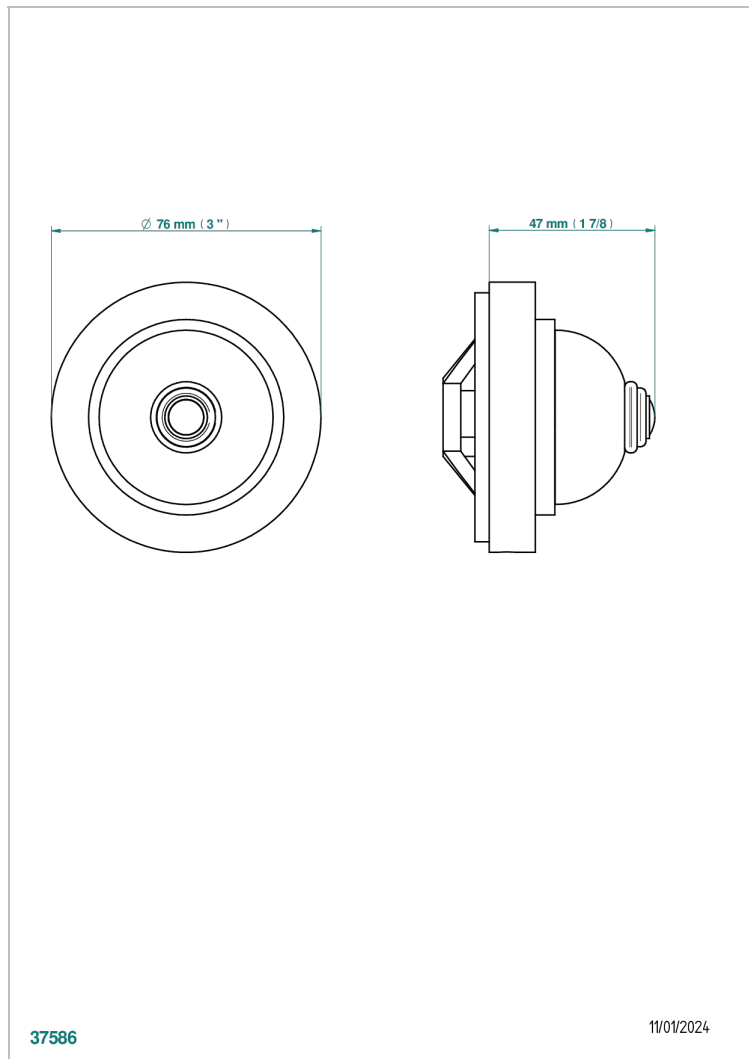

# TROCADERO LAPIS LAZULI

U7B-301GEBUS

THG<sup>®</sup>  
PARIS

Volant + rosace sous volant pour vidage Geberit standard américain

## CARACTÉRISTIQUES

- Trocadéro Lapis Lazuli
- Volant + rosace sous volant pour vidage Geberit standard américain

Vieux nickel - H28