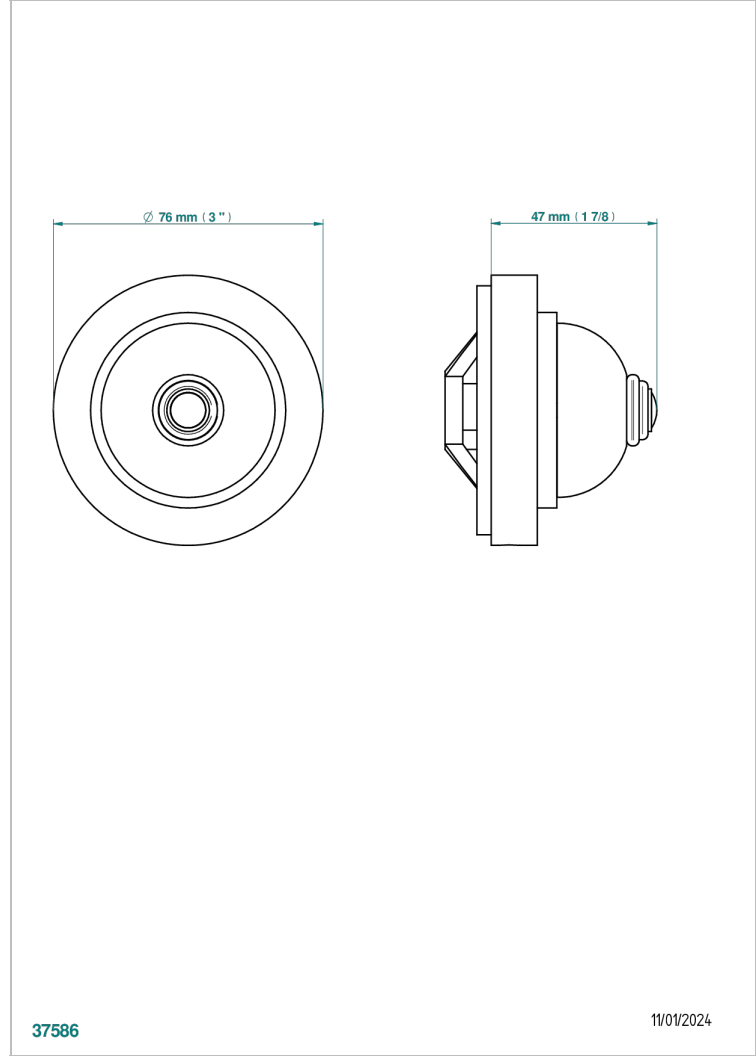

# TROCADERO LAPIS LAZULI

U7B-301GEBUS

Control knob for geberit waste overflow

THG<sup>®</sup>  
PARIS

## CARACTERÍSTICAS

- Trocadero Lapis Lazuli
- Control knob for geberit waste overflow