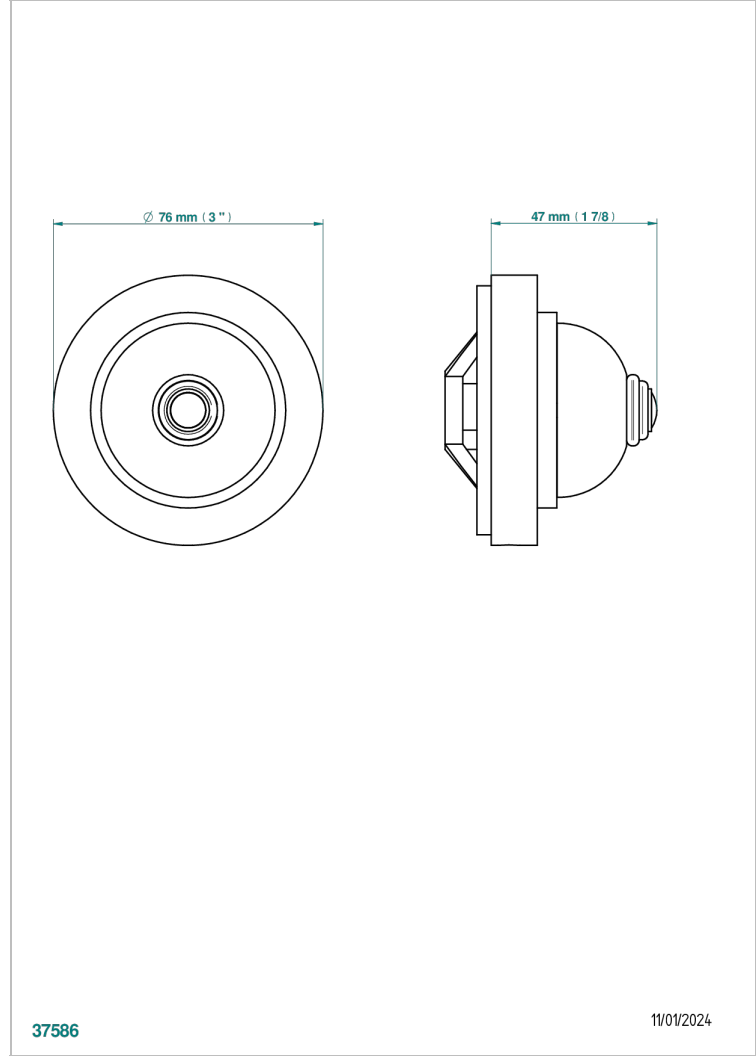

# TROCADERO LAPIS LAZULI

U7B-301GEBUS

Control knob for Geberit waste overflow

THG<sup>®</sup>  
PARIS

## CHARACTERISTIC

- Trocadéro Lapis Lazuli
- Control knob for Geberit waste overflow