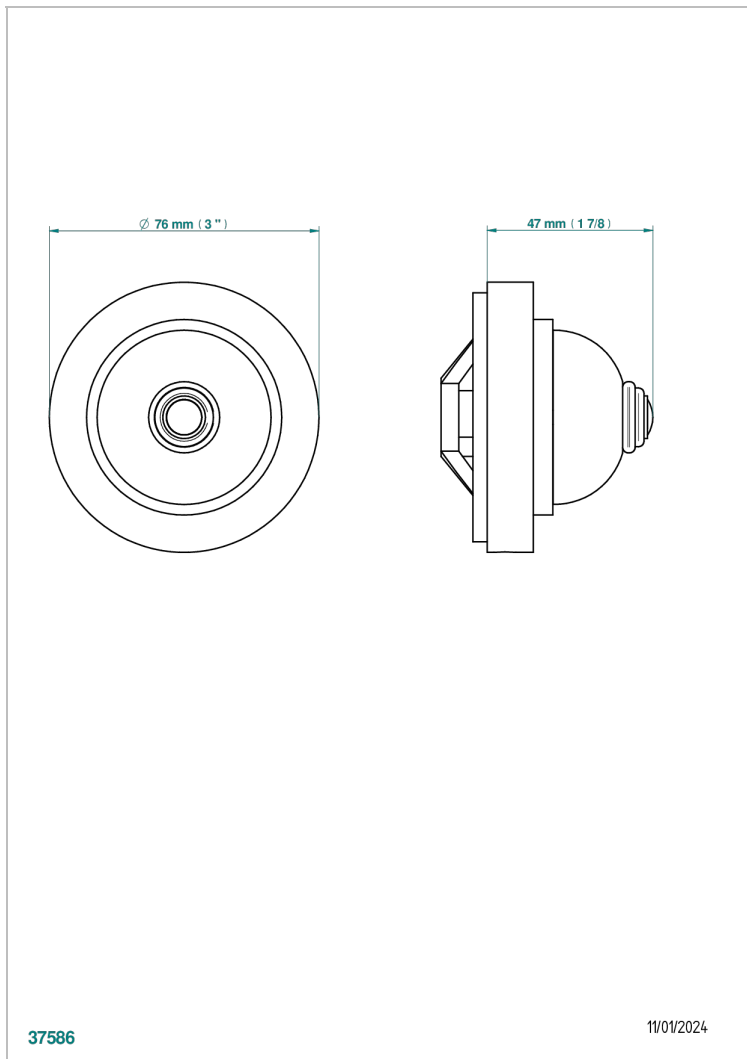

SULLY LAPIS LAZULI

A1W-301GEBUS

Volant + rosace sous volant pour vidage Geberit standard américain

THG[®]
PARIS

CARACTÉRISTIQUES

- Sully Lapis Lazuli
- Volant + rosace sous volant pour vidage Geberit standard américain

Vieux nickel - H28