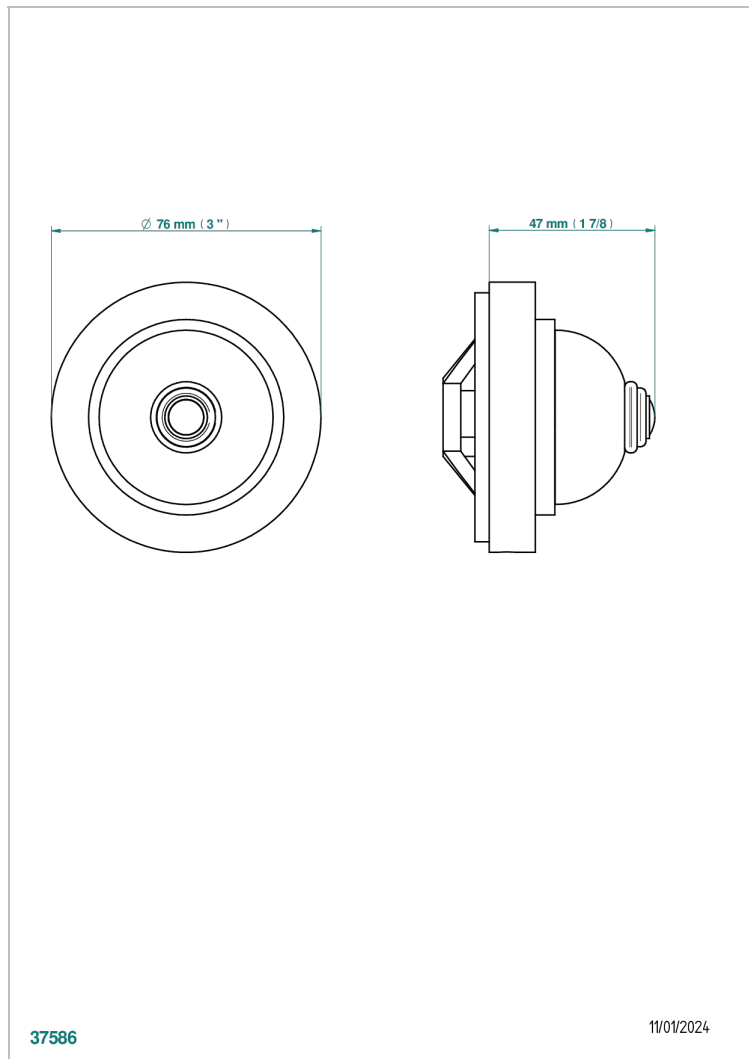

# SULLY LAPIS LAZULI

A1W-301GEBUS

Control knob for geberit waste overflow

THG<sup>®</sup>  
PARIS