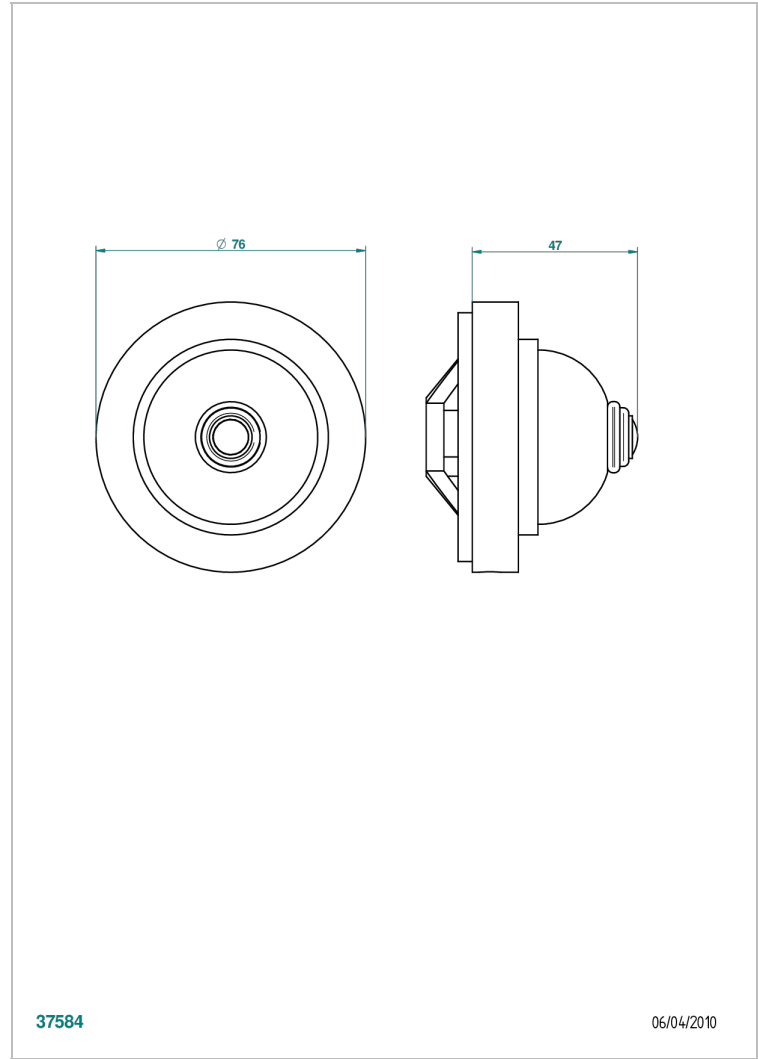

# TROCADERO MALACHITE

U7A-301GEBUS

THG<sup>®</sup>  
PARIS

Volant + rosace sous volant pour vidage Geberit standard américain

37584

06/04/2010

## CARACTÉRISTIQUES

- Trocadéro Malachite
- Volant + rosace sous volant pour vidage Geberit standard américain

Vieux nickel - H28