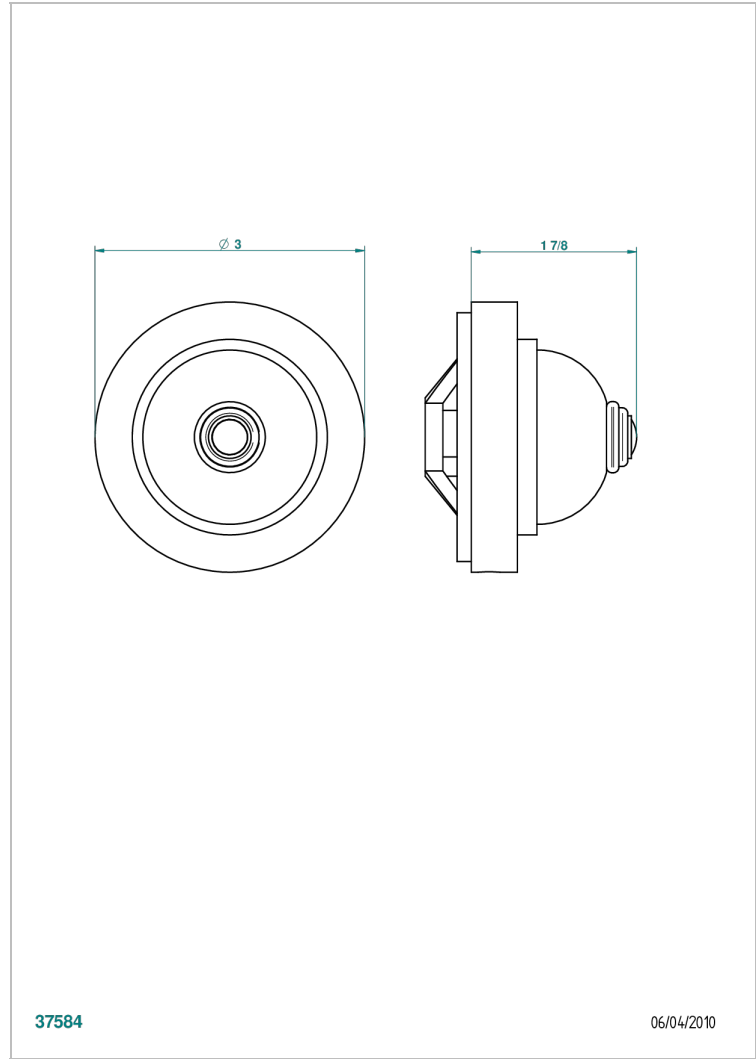

TROCADERO MALACHITE

U7A-301GEBUS

THG[®]
PARIS

Volant + rosace sous volant pour vidage Geberit standard américain

37584

06/04/2010

CARACTÉRISTIQUES

- Trocadéro Malachite
- Volant + rosace sous volant pour vidage Geberit standard américain

Vieux nickel - H28